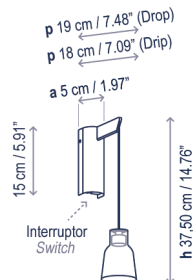

## Descripción técnica / Technical description:

(Drip) Peso Neto / Net Weight: 0,63 kg  
(Drop) Peso Neto / Net Weight: 0,65 kg

1 Caja/Box | 24 x 22 x 22 cm | 0,0116 m<sup>3</sup>  
(Drip) Peso bruto / Gross Weight: 1,06 kg  
(Drop) Peso bruto / Gross Weight: 1,08 kg

Interruptor On-Off  
On-Off switch

Caja soporte: 5 x 15 cm  
Surface back box: 1.97" x 5.91"

Cable coaxial negro. No se puede cortar o manipular.  
Black coaxial cable. Cannot be cut or handled.

Personalizable: acabado  
Customizable: finishing

## Descripción lámpara Drip / Lamps description Drip:

230V 50Hz IP-20 3 W LED / CRI: 90 / 2700°K  
345 lm fuente de luz / light source

Ref	Acabados / Finishing	Ean13
25901007121	Policarbonato Opal Opal Polycarbonate	8435493724836
2590100738	Vidrio Transparente Transparent Glass	8436544897349
2590100739	Vidrio Matizado Frosted Glass	8436544897509
2590100781	Vidrio Verde Green Glass	8436544896922
2590100786	Vidrio Azul Blue Glass	8436544897936

## Descripción lámpara Drop / Lamps description Drop:

230V 50Hz IP-20 3 W LED / CRI: 90 / 2700°K  
345 lm fuente de luz / light source

Ref	Acabados / Finishing	Ean13
2590100756	Vidrio Transparente Transparent Glass	8436544895048
2590100757	Vidrio Matizado Frosted Glass	8436544896700
2590100758	Vidrio Verde Green Glass	8436544896717
2590100759	Vidrio Azul Blue Glass	8436544896724