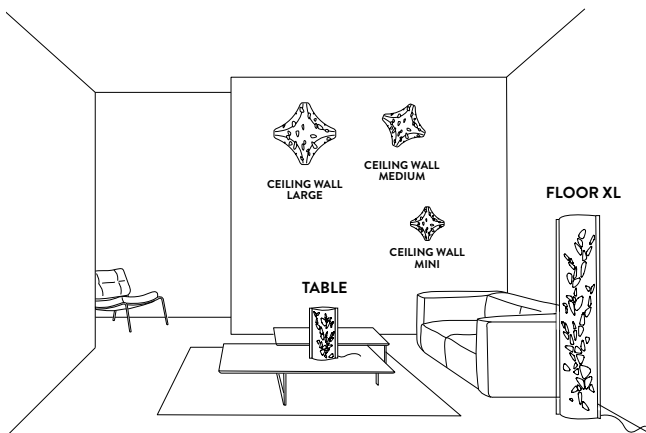

PRODUCT / PRODOTTO	DIMENSIONS / MISURE	COLOUR / COLORE	CODE / CODICE
<p>FLOOR LAMP</p> <p>Bulbs E27:</p> <p> 3 X 12W LED Filament</p> <p>Dimmable with: Dimmable bulbs</p> <p>Made of: Opalflex®</p> <p>With: Dimmer</p> <p>Weight: net Kg 2,80 - gross Kg 6,00</p> <p>Package: 37 x 28 x h168cm</p>		<input type="checkbox"/> WHITE	TUBFXL0BIO00000000EU
<p>TABLE LAMP</p> <p>Bulbs E14:</p> <p> 1 X 6W LED Filament</p> <p>Made of: Opalflex®</p> <p>Weight: net Kg 0,40 - gross Kg 0,70</p> <p>Package: 26 x 6 x h43cm</p>		<input type="checkbox"/> WHITE	TUBTS00BIO00000000EU

BIOS ENTIRE COLLECTION

FINISHES

WHITE

PRODUCT / PRODOTTO	DIMENSIONS / MISURE	COLOUR / COLORE	CODE / CODICE
<p>CEILING WALL LAMP LARGE</p> <p>Bulbs E27:</p> <p> 4 X 12W LED Filament</p> <p>Dimmable with: Dimmable bulbs</p> <p>Made of: Opalflex®</p> <p>With: MagneticSystem®</p> <p>Weight: net Kg 3,00 - gross Kg 5,50</p> <p>Package: 80 x 80 x h. 25 cm</p>		<input type="checkbox"/> WHITE	BIOCL00WHT00000000EU
<p>CEILING WALL LAMP MEDIUM</p> <p>Bulbs E27:</p> <p> 3 X 12W LED Filament</p> <p>Dimmable with: Dimmable bulbs</p> <p>Made of: Opalflex®</p> <p>With: MagneticSystem®</p> <p>Weight: net Kg 2,00 - gross Kg 3,00</p> <p>Package: 57 x 57 x 22 cm</p>		<input type="checkbox"/> WHITE	BIOC00WHT00000000EU
<p>CEILING WALL LAMP SMALL</p> <p>Bulbs E27:</p> <p> 2 X 12W LED Filament</p> <p>Dimmable with: Dimmable bulbs</p> <p>Made of: Opalflex®</p> <p>With: MagneticSystem®</p> <p>Weight: net Kg 0,60 - gross Kg 1,00</p> <p>Package: 39 x 36 x h9,5cm</p>		<input type="checkbox"/> WHITE	BIOCS00WHT00000000EU