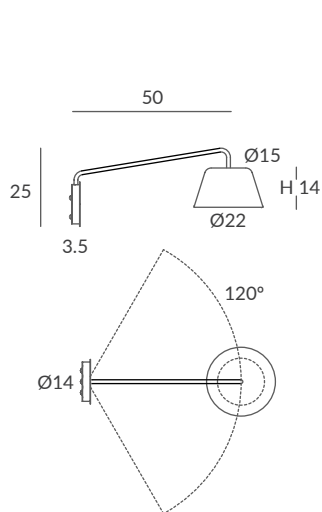

SENTO apliques brazo móvil / *SENTO mobile arm wall lamps*

REF.
28960

APLIQUE / WALL LAMP
IP20

MATERIAL
Metal y acrílico / *Metal & acrylic*

ACABADO / FINISH
Negro mate, blanco mate, blanco,
beige, marsala y oliva
*Matt black, matt white, white,
beige, marsala and olive*
Base y brazo: blanco o negro mate
Base and arm: white or matt black
Difusor: opal mate / *Diffuser: matt opal*

INSTALACIÓN / INSTALLATION
- 1 x GU10 LED 8W Ø5cm
- 1 x GU10 LED 14W Ø11.1cm L:7.5cm
- 1 x COB LED 10W
CRI>90
Cálida / *Warm* 3000K 432lm
Neutra / *Neutral* 4000K 451lm