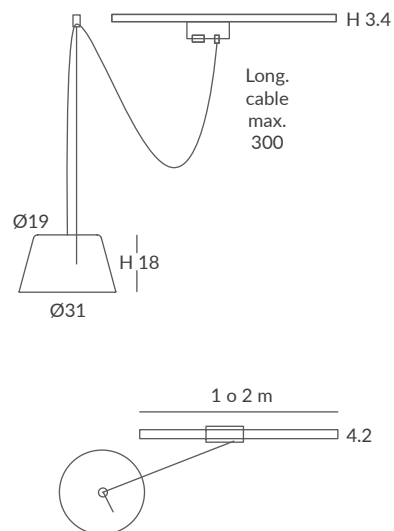

REF.
28082

COLGANTE CARRIL
TRACK SUSPENSION
IP20

MATERIAL
Metal y acrílico / *Metal & acrylic*

ACABADO / FINISH
Negro mate, blanco mate o blanco
Matt black, matt white or white
Difusor: opal mate / *Diffuser: matt opal*

INSTALACIÓN / INSTALLATION
- 1 x E27 LED 15W Ø6cm
- 1 x COB LED 10W
CRI>90
Cálida / *Warm* 3000K 432lm
Neutra / *Neutral* 4000K 451lm