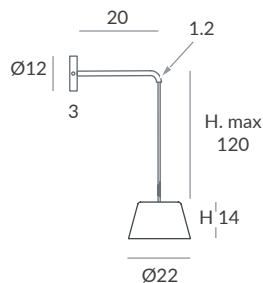

SENTO apliques brazo fijo / *SENTO fixed arm wall lamps*

REF.
27920

APLIQUE / WALL LAMP
IP20

MATERIAL
Metal y acrílico / *Metal & acrylic*

ACABADO / FINISH
Negro mate, blanco mate, blanco,
beige, marsala y oliva
*Matt black, matt white, white,
beige, marsala and olive*
Base y brazo: blanco o negro mate
Base and arm: white or matt black
Difusor: opal mate / *Diffuser: matt opal*

INSTALACIÓN / INSTALLATION
- 1 x GU10 LED 8W Ø5cm
- 1 x GU10 LED 14W Ø11.1cm L:7.5cm
- 1 x COB LED 10W
CRI>90
Cálida / *Warm 3000K 432lm*
Neutra / *Neutral 4000K 451lm*