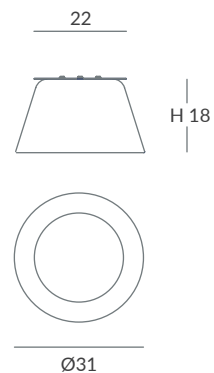

REF.
28280/31

PLAFÓN / CEILING LIGHT
IP20

MATERIAL
Metal y acrílico / Metal & acrylic

ACABADO / FINISH
Negro mate, blanco mate, blanco,
beige, marsala y oliva
*Matt black, matt white, white,
beige, marsala and olive*
Base: blanco o negro mate
Base: white or matt black
Difusor: opal mate / *Diffuser: matt opal*

INSTALACIÓN / INSTALLATION
- 1 x E27 LED 15W Ø6cm
- 1 x COB LED 10W
CRI>90
Cálida / *Warm 3000K 432lm*
Neutra / *Neutral 4000K 451lm*

dim L,C dim Casambi

Archivos 3D y ficheros fotométricos disponibles / 3D and photometric files available