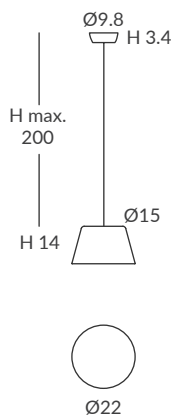

SENTO colgantes / *SENTO suspensions*

REF.
27861/0

COLGANTE / *SUSPENSION*
IP20

MATERIAL
Metal y acrílico / *Metal & acrylic*

ACABADO / *FINISH*
Negro mate, blanco mate, blanco,
beige, marsala y oliva
Matt black, matt white, white,
beige, marsala and olive
Difusor: opal mate / *Diffuser: matt opal*

INSTALACIÓN / *INSTALLATION*
- 1 x GU10 LED 8W Ø5cm
- 1 x GU10 LED 14W Ø11.1cm L:7.5cm
- 1 x COB LED 10W
CRI>90
Cálida / *Warm* 3000K 432lm
Neutra / *Neutral* 4000K 451lm