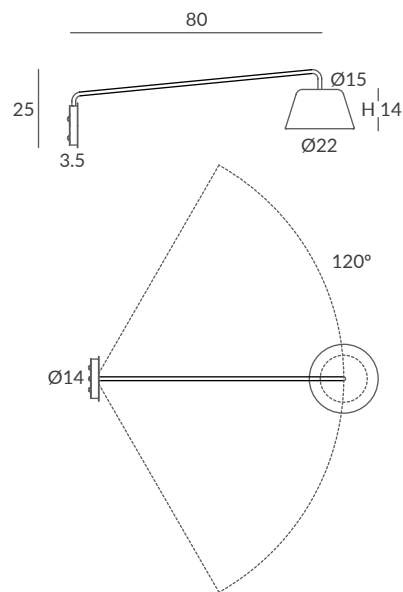

REF.
28960/L

APLIQUE / WALL LAMP
IP20

MATERIAL
Metal y acrílico / *Metal & acrylic*

ACABADO / FINISH
Negro mate, blanco mate, blanco,
beige, marsala y oliva
*Matt black, matt white, white,
beige, marsala and olive*
Base y brazo: blanco o negro mate
Base and arm: white or matt black
Difusor: opal mate / *Diffuser: matt opal*

INSTALACIÓN / INSTALLATION
- 1 x GU10 LED 8W Ø5cm
- 1 x GU10 LED 14W Ø11.1cm L:7.5cm
- 1 x COB LED 10W
CRI>90
Cálida / *Warm* 3000K 432lm
Neutra / *Neutral* 4000K 451lm