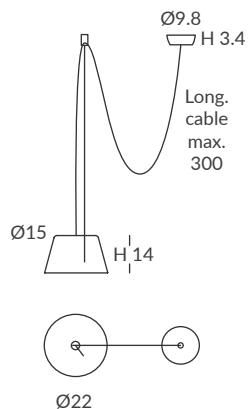

SENTO colgantes / *SENTO suspensions*

REF.
27860/1

COLGANTE / SUSPENSION
IP20

MATERIAL
Metal y acrílico / *Metal & acrylic*

ACABADO / FINISH
Negro mate, blanco mate o blanco
Matt black, matt white or white
Difusor: opal mate / *Diffuser: matt opal*

INSTALACIÓN / INSTALLATION
- 1 x GU10 LED 8W Ø5cm
- 1 x GU10 LED 14W Ø11.1cm L:7.5cm
- 1 x COB LED 10W
CRI>90
Cálida / *Warm* 3000K 432lm
Neutra / *Neutral* 4000K 451lm

dim L,C dim Casambi

Archivos 3D y ficheros fotométricos disponibles / *3D and photometric files available*