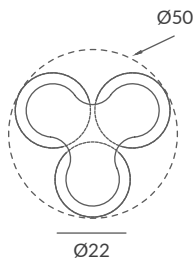

SENTO plafones / SENTO ceiling lights

REF.
28260/50

PLAFÓN / CEILING LIGHT
IP20

MATERIAL
Metal y acrílico / Metal & acrylic

ACABADO / FINISH
Negro mate, blanco mate, blanco,
beige, marsala y oliva
Matt black, matt white, white,
beige, marsala and olive
Base: blanco o negro mate
Base: white or matt black
Difusor: opal mate / Diffuser: matt opal

INSTALACIÓN / INSTALLATION
- 3 x GU10 LED 8W Ø5cm
- 3 x GU10 LED 14W Ø11.1cm L:7.5cm
- 3 x COB LED 10W
CRI>90
Cálida / Warm 3000K 432lm
Neutra / Neutral 4000K 451lm