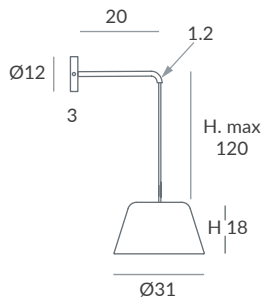

REF.
27930

APLIQUE / WALL LAMP
IP20

MATERIAL
Metal y acrílico / *Metal & acrylic*

ACABADO / FINISH
Negro mate, blanco mate, blanco,
beige, marsala y oliva
*Matt black, matt white, white,
beige, marsala and olive*
Base y brazo: blanco o negro mate
Base and arm: white or matt black
Difusor: opal mate / *Diffuser: matt opal*

INSTALACIÓN / INSTALLATION
- 1 x E27 LED 15W Ø6cm
- 1 x COB LED 10W
CRI>90
Cálida / *Warm 3000K 432lm*
Neutra / *Neutral 4000K 451lm*