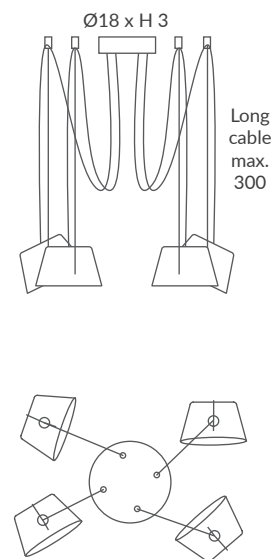

REF.
27860/2T 27860/3T 27860/4T
27860/5T 27860/6T

COLGANTE / SUSPENSION
De 2 a 6 con salida inferior
From 2 to 6 with cable inferior exit
IP20

MATERIAL
Metal y acrílico / *Metal & acrylic*

ACABADO / FINISH
Negro mate, blanco mate o blanco
Matt black, matt white or white
Difusor: opal mate / *Diffuser: matt opal*

INSTALACIÓN / INSTALLATION
- 2-6 x GU10 LED 8W Ø5cm
- 2-6 x GU10 LED 14W Ø11.1cm L:7.5cm
- 1 x COB LED 10W
CRI>90
Cálida / *Warm* 3000K 432lm
Neutra / *Neutral* 4000K 451lm