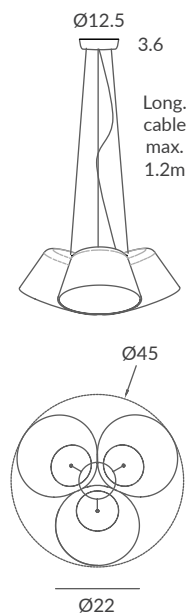

REF.
28860/45

COLGANTE / SUSPENSION
IP20

MATERIAL
Metal y acrílico / *Metal & acrylic*

ACABADO / FINISH
Negro mate, blanco mate, blanco,
beige, marsala y oliva
*Matt black, matt white, white,
beige, marsala and olive*
Florón: blanco o negro mate
Canopy: white or matt black
Difusor: opal mate / *Diffuser: matt opal*

INSTALACIÓN / INSTALLATION
- 3 x GU10 LED 8W Ø5cm
- 3 x GU10 LED 14W Ø11.1cm L:7.5cm
- 3 x COB LED 10W
CRI>90
Cálida / *Warm* 3000K 432lm
Neutra / *Neutral* 4000K 451lm