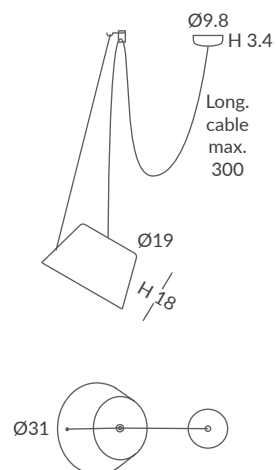

INSTALACIÓN / INSTALLATION
- 1 x GU10 LED 8W Ø5cm  
- 1 x GU10 LED 14W Ø11.1cm L:7.5cm 
- 1 x COB LED 10W
CRI>90  
Cálida / *Warm* 3000K 432lm
Neutra / *Neutral* 4000K 451lm

 dim L,C  dim Casambi

Archivos 3D y ficheros fotométricos disponibles / *3D and photometric files available*