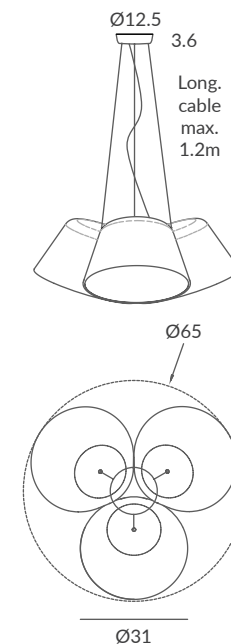

REF.
28880/65

COLGANTE / SUSPENSION
IP20

MATERIAL
Metal y acrílico / *Metal & acrylic*

ACABADO / FINISH
Negro mate, blanco mate, blanco,
beige, marsala y oliva
*Matt black, matt white, white,
beige, marsala and olive*
Florón: blanco o negro mate
Canopy: white or matt black
Difusor: opal mate / *Diffuser: matt opal*

INSTALACIÓN / INSTALLATION
- 1 x E27 LED 15W Ø6cm
- 1 x COB LED 10W
CRI>90
Cálida / *Warm* 3000K 432lm
Neutra / *Neutral* 4000K 451lm

*Accesorios carril NO incluidos (ver pag.15) / *Track rail accessories NOT included 8 (see pag.15)*

dim L,C dim Casambi

Archivos 3D y ficheros fotométricos disponibles / *3D and photometric files available*