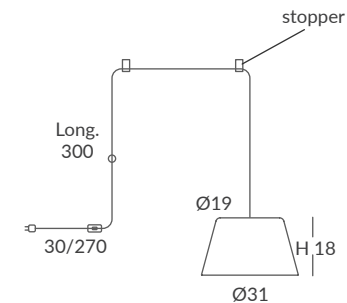

REF.
28081/1

COLGANTE / *SUSPENSION*
IP20

MATERIAL
Metal y acrílico / *Metal & acrylic*

ACABADO / *FINISH*
Negro mate, blanco mate, blanco,
beige, marsala y oliva
Matt black, matt white, white,
beige, marsala and olive
Difusor: opal mate / *Diffuser: matt opal*

INSTALACIÓN / *INSTALLATION*
- 1 x E27 LED 15W Ø6cm
- 1 x COB LED 10W
CRI>90
Cálida / *Warm* 3000K 432lm
Neutra / *Neutral* 4000K 451lm

(Con enchufe, interruptor para 1 pantalla y 4 stoppers)
(*With plug and switch for 1 lampshade and 4 stoppers*)

dim L,C dim Casambi

Archivos 3D y ficheros fotométricos disponibles / *3D and photometric files available*