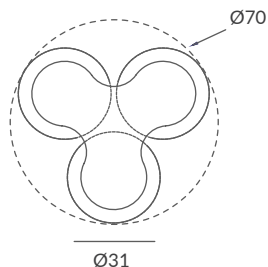

REF.
28280/70

PLAFÓN / CEILING LIGHT
IP20

MATERIAL
Metal y acrílico / Metal & acrylic

ACABADO / FINISH
Negro mate, blanco mate, blanco,
beige, marsala y oliva
Matt black, matt white, white,
beige, marsala and olive
Base: blanco o negro mate
Base: white or matt black
Difusor: opal mate / Diffuser: matt opal

INSTALACIÓN / INSTALLATION
- 3 x E27 LED 15W Ø6cm
- 3 x COB LED 10W
CRI>90
Cálida / Warm 3000K 432lm
Neutra / Neutral 4000K 451lm