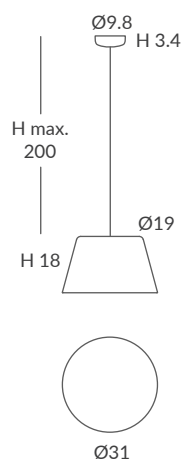

REF.
28081/0

COLGANTE / *SUSPENSION*
IP20

MATERIAL
Metal y acrílico / *Metal & acrylic*

ACABADO / *FINISH*
Negro mate, blanco mate, blanco,
beige, marsala y oliva
Matt black, matt white, white,
beige, marsala and olive
Difusor: opal mate / *Diffuser: matt opal*

INSTALACIÓN / *INSTALLATION*
- 1 x E27 LED 15W Ø6cm
- 1 x COB LED 10W
CRI>90
Cálida / *Warm* 3000K 432lm
Neutra / *Neutral* 4000K 451lm