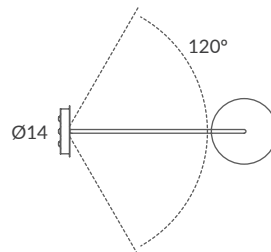

REF.
25916/50

APLIQUE / WALL LAMP
IP20

MATERIAL
Metal y acrílico / Metal & acrylic

ACABADO / FINISH
Base y brazo: negro mate o blanco
Wall base & arm: matt black or white
Pantalla: negro mate, blanco mate, blanco, beige, marsala y oliva
Lampshade: matt black, matt white, white, beige, marsala or olive

INSTALACIÓN / INSTALLATION
- E27 LED 1x6W Ø5cm
- COB LED 8W AC.220V
CRI>90
Cálida / Warm 3000K 345lm
Neutra / Neutral 4000K 360lm