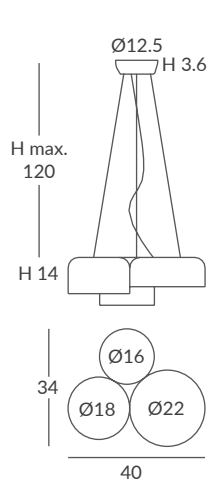

POT colgantes / POT suspensions

REF.
24810/40

COLGANTE / SUSPENSION
IP20

MATERIAL
Metal y acrílico / Metal & acrylic

ACABADO / FINISH
Negro mate / Matt black
Blanco mate / Matt white
Blanco / White
Blanco-beige-marsala / White-beige-marsala
Blanco-beige-oliva / White-beige-green
Difusor: opal mate / Diffuser: Matt opal

INSTALACIÓN / INSTALLATION
- E27 LED 3x6W Ø5cm
- COB LED 24W AC.220V
CRI>90
Cálida / Warm 3000K 1035lm
Neutra / Neutral 4000K 1080lm