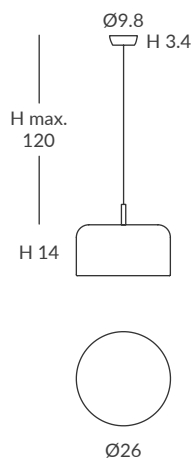

REF.
25800/26

COLGANTE / SUSPENSION
IP20

MATERIAL
Metal y acrílico / *Metal & acrylic*

ACABADO / FINISH
Negro mate, blanco mate,
blanco, beige, marsala y oliva
*Matt black, matt white, white,
beige, marsala or olive*
Difusor: opal mate / *Diffuser: Matt opal*

INSTALACIÓN / INSTALLATION
- E27 LED 2x15W Ø6cm
- COB LED 10W AC.220V
CRI>90
Cálida / *Warm* 3000K 432lm
Neutra / *Neutral* 4000K 451lm