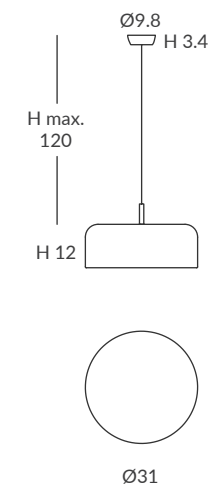

REF.
25800/31

COLGANTE / SUSPENSION
IP20

MATERIAL
Metal y acrílico / *Metal & acrylic*

ACABADO / FINISH
Negro mate, blanco mate,
blanco, beige, marsala y oliva
*Matt black, matt white, white,
beige, marsala or olive*
Difusor: opal mate / *Diffuser: Matt opal*

INSTALACIÓN / INSTALLATION
- E27 LED 2x15W Ø6cm
- COB LED 10W AC.220V
CRI>90
Cálida / *Warm* 3000K 432lm
Neutra / *Neutral* 4000K 451lm

dim L,C dim Casambi

Archivos 3D y ficheros fotométricos disponibles / *3D and photometric files available*