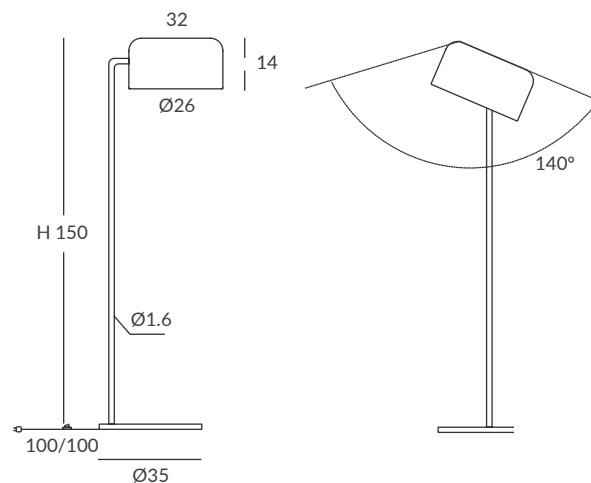

REF.
27002

PIE DE SALÓN / FLOOR LAMP
IP20

MATERIAL
Metal y acrílico / Metal & acrylic

ACABADO / FINISH
Pantalla: negro mate, blanco mate o blanco
Lampshade: matt black, matt white or white
Soporte: negro mate o blanco texturado
Base: matt black or granulated white
Difusor: opal mate
Diffuser: Matt opal

INSTALACIÓN / INSTALLATION
- E27 LED 2x15W Ø6cm
- COB LED 10W AC.220V
CRI>90
Cálida / Warm 3000K 432lm
Neutra / Neutral 4000K 451lm