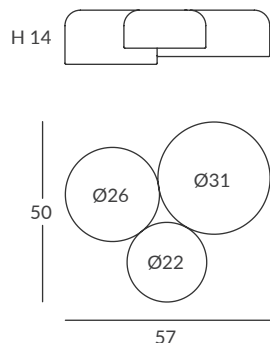

POT plafones / POT ceiling lamps

REF.
24210/60

PLAFÓN / CEILING LIGHT
IP20

MATERIAL
Metal y acrílico / Metal & acrylic

ACABADO / FINISH
Negro mate / Matt black
Blanco mate / Matt white
Blanco / White
Blanco-beige-marsala / White-beige-marsala
Blanco-beige-oliva / White-beige-green
Difusor: opal mate / Diffuser: Matt opal

INSTALACIÓN / INSTALLATION
- E27 LED 5x15W Ø6cm
- COB LED 30W AC.220V
CRI>90
Cálida / Warm 3000K 1296lm
Neutra / Neutral 4000K 1353lm

REF.
25210/31

PLAFÓN / CEILING LIGHT
IP20

MATERIAL
Metal y acrílico / Metal & acrylic

ACABADO / FINISH
Negro mate, blanco mate, blanco, beige, marsala y oliva
Matt black, matt white, white, beige, marsala or olive
Difusor: opal mate / Diffuser: Matt opal

INSTALACIÓN / INSTALLATION
- E27 LED 2x15W Ø6cm
- COB LED 10W AC.220V
CRI>90
Cálida / Warm 3000K 432lm
Neutra / Neutral 4000K 451lm

REF.
26200/54

PLAFÓN / CEILING LIGHT
IP20

MATERIAL
Metal y acrílico / Metal & acrylic

ACABADO / FINISH
Negro mate, blanco mate, blanco, beige, marsala y oliva
Matt black, matt white, white, beige, marsala or olive
Difusor: opal mate / Diffuser: Matt opal

INSTALACIÓN / INSTALLATION
- PCB-LED 25W 700mA
CRI>80
Cálida / Warm 3000K 2047lm
Neutra / Neutral 4000K 2158lm

- PCB-LED 40W 700mA
CRI>80
Cálida / Warm 3000K 2014lm
Neutra / Neutral 4000K 2107lm
Opción doble encendido / Double-switch option

dim L,C dim Casambi

Archivos 3D y ficheros fotométricos disponibles / 3D and photometric files available