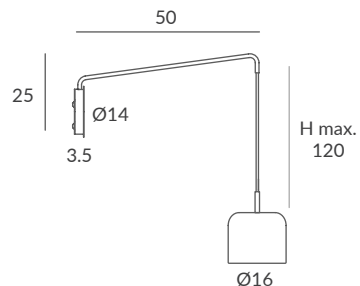

REF.
25916/50

APLIQUE / WALL LAMP
IP20

MATERIAL
Metal y acrílico / Metal & acrylic

ACABADO / FINISH
Base y brazo: negro mate o blanco
Wall base & arm: matt black or white
Pantalla: negro mate, blanco mate, blanco, beige, marsala y oliva
Lampshade: matt black, matt white, white, beige, marsala or olive

INSTALACIÓN / INSTALLATION
- E27 LED 1x6W Ø5cm
- COB LED 8W AC.220V
CRI>90
Cálida / Warm 3000K 345lm
Neutra / Neutral 4000K 360lm