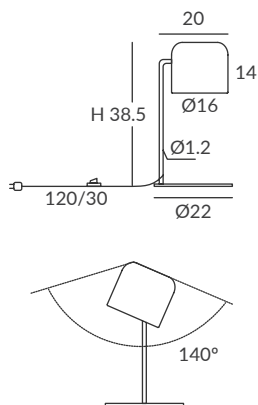

POT pie de salón y sobremesa / POT floor and table lamps

REF.
27001

SOBREMESA / TABLE LAMP
IP20

MATERIAL
Metal y acrílico / Metal & acrylic

ACABADO / FINISH
Pantalla: negro mate, blanco mate o blanco
Lampshade: matt black, matt white or white
Soporte: negro mate o blanco texturado
Base: matt black or granulated white
Difusor: opal mate
Diffuser: Matt opal

INSTALACIÓN / INSTALLATION
- E27 LED 1x6W Ø5cm
- COB LED 8W AC.220V
CRI>90
Cálida / Warm 3000K 345lm
Neutra / Neutral 4000K 360lm