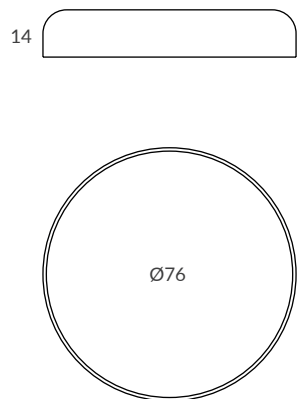

NOVEDADES POT: plafón y colgante / NEW POTs: ceiling and suspension lamps

REF.
26200/76

PLAFÓN / CEILING LIGHT
IP20

MATERIAL
Metal y metacrilato / Metal & PMMA

ACABADO / FINISH
Negro mate / Matt black
Blanco mate / Matt white
Blanco / White
Difusor: opal brillo
Diffuser: shiny opal

INSTALACIÓN / INSTALLATION
- E27 LED 5x15W Ø6cm
- PCB-LED 70W 500mA
CRI>90
Cálida / Warm 3000K 5672lm
Neutra / Neutral 4000K 6101lm