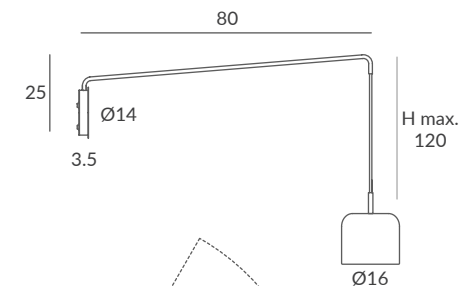

REF.
25916/80

APLIQUE / WALL LAMP
IP20

MATERIAL
Metal y acrílico / Metal & acrylic

ACABADO / FINISH
Base y brazo: negro mate o blanco
Wall base & arm: matt black or white
Pantalla: negro mate, blanco mate, blanco, beige, marsala y oliva
Lampshade: matt black, matt white, white, beige, marsala or olive

INSTALACIÓN / INSTALLATION
- E27 LED 1x6W Ø5cm
- COB LED 8W AC.220V
CRI>90
Cálida / Warm 3000K 345lm
Neutra / Neutral 4000K 360lm

dim Casambi

Archivos 3D y ficheros fotométricos disponibles / 3D and photometric files available