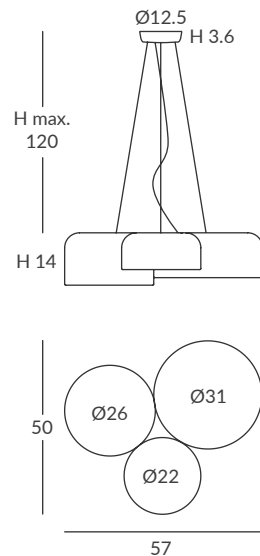

REF.
24810/60

COLGANTE / SUSPENSION
IP20

MATERIAL
Metal y acrílico / Metal & acrylic

ACABADO / FINISH
Negro mate / Matt black
Blanco mate / Matt white
Blanco / White
Blanco-beige-marsala / White-beige-marsala
Blanco-beige-oliva / White-beige-green
Difusor: opal mate / Diffuser: Matt opal

INSTALACIÓN / INSTALLATION
- E27 LED 5x15W Ø6cm
- COB LED 30W AC.220V
CRI>90
Cálida / Warm 3000K 1296lm
Neutra / Neutral 4000K 1353lm

dim L,C dim Casambi

Archivos 3D y ficheros fotométricos disponibles / 3D and photometric files available