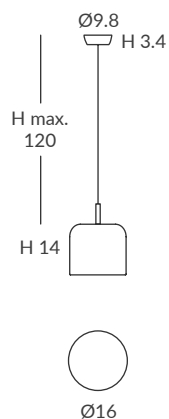

POT colgantes / POT suspensions

REF.
25800/16

COLGANTE / SUSPENSION
IP20

MATERIAL
Metal y acrílico / *Metal & acrylic*

ACABADO / FINISH
Negro mate, blanco mate,
blanco, beige, marsala y oliva
*Matt black, matt white, white,
beige, marsala or olive*
Difusor: opal mate / *Diffuser: Matt opal*

INSTALACIÓN / INSTALLATION
- E27 LED 1x6W Ø5cm
- COB LED 8W AC.220V
CRI>90
Cálida / *Warm* 3000K 345lm
Neutra / *Neutral* 4000K 360lm