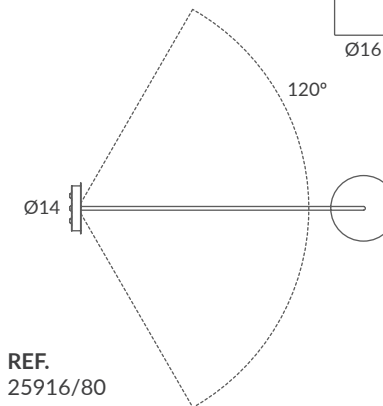

REF.
25916/80

APLIQUE / WALL LAMP
IP20

MATERIAL
Metal y acrílico / Metal & acrylic

ACABADO / FINISH
Base y brazo: negro mate o blanco
Wall base & arm: matt black or white
Pantalla: negro mate, blanco mate, blanco, beige, marsala y oliva
Lampshade: matt black, matt white, white, beige, marsala or olive

INSTALACIÓN / INSTALLATION
- E27 LED 1x6W Ø5cm
- COB LED 8W AC.220V
CRI>90
Cálida / Warm 3000K 345lm
Neutra / Neutral 4000K 360lm

dim Casambi

Archivos 3D y ficheros fotométricos disponibles / 3D and photometric files available