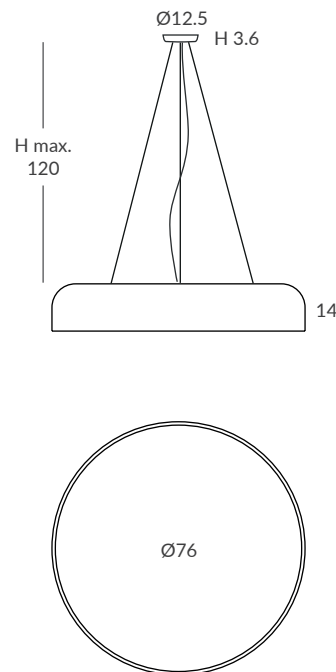

REF.
25800/76

COLGANTE / SUSPENSION
IP20

MATERIAL
Metal y metacrilato / Metal & PMMA

ACABADO / FINISH
Negro mate / Matt black
Blanco mate / Matt white
Blanco / White
Difusor: opal brillo / Diffuser: shiny opal

INSTALACIÓN / INSTALLATION
- E27 LED 5x15W Ø6cm
- PCB-LED 70W 500mA
CRI>90
Cálida / Warm 3000K 5672lm
Neutra / Neutral 4000K 6101lm