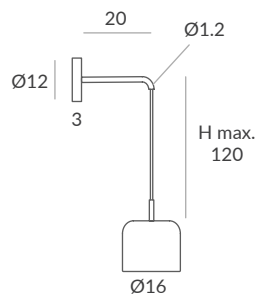

POT apliques / POT wall lamps

REF.
25916/20

APLIQUE / WALL LAMP
IP20

MATERIAL
Metal y acrílico / Metal & acrylic

ACABADO / FINISH
Base y brazo: negro mate o blanco
Wall base & arm: matt black or white
Pantalla: negro mate, blanco mate, blanco, beige, marsala y oliva
Lampshade: matt black, matt white, white, beige, marsala or olive

INSTALACIÓN / INSTALLATION
- E27 LED 1x6W Ø5cm
- COB LED 8W AC.220V
CRI>90
Cálida / Warm 3000K 345lm
Neutra / Neutral 4000K 360lm