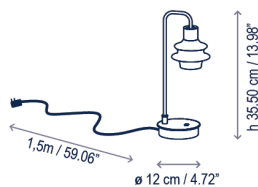

Drip/Drop M/36

Diseño / Design:
Christophe Mathieu / 2017

Tipología: Mesa
Typology: Table Lamp

Ambiente: Interior
Environment: Indoor

Interruptor en el cable / Through cord switch

*Interruptor Proxy Dimmer / Proxy Dimmer Switch

Descripción técnica / Technical description:

(Drip) Peso Neto / Net Weight: 0,98 kg
(Drop) Peso Neto / Net Weight: 1 kg

1 Caja/Box | 28 x 28 x 41 cm | 0,0321 m³
(Drip) Peso bruto / Gross Weight: 1,75 kg
(Drop) Peso bruto / Gross Weight: 1,78 kg