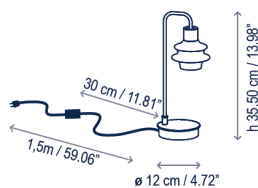

Drip/Drop M/36

Diseño / Design:
Christophe Mathieu / 2017

Tipología: Mesa
Typology: Table Lamp

Ambiente: Interior
Environment: Indoor

Interruptor en el cable / Through cord switch

*Interruptor Proxy Dimmer / Proxy Dimmer Switch

Descripción técnica / Technical description:

(Drip) Peso Neto / Net Weight: 0,98 kg
(Drop) Peso Neto / Net Weight: 1 kg

1 Caja/Box | 28 x 28 x 41 cm | 0,0321 m³
(Drip) Peso bruto / Gross Weight: 1,75 kg
(Drop) Peso bruto / Gross Weight: 1,78 kg