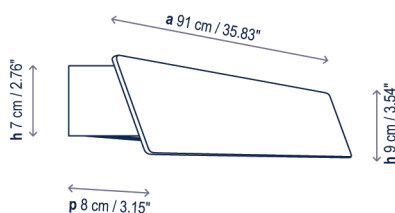

Alba 90

Diseño / Design:
Rubén Saldaña / 2014

Tipología: Aplique
Typology: Wall lamp

Ambiente: Interior
Environment: Indoor

Descripción técnica / Technical description:

Peso Neto: 4,56 kg
Net Weight: 4,56 kg

1 Caja/Box | 18 x 19 x 117 cm | 0,04 m³
Peso bruto / Gross Weight: 5,47 kg

Materiales: Aluminio, Hierro, Madera
Acabado Roble

Materials: Aluminum, Iron, Wood finish oak

Difusor inferior: Policarbonato
Lower diffuser: Polycarbonate

Interruptor disponible bajo pedido
Available switch upon request

Caja soporte: 88,7 x 7 cm
Surface back box: 34.92" x 2.76"

Personalizable: acabado
Customizable: finishing

Certificaciones
Certifications

Descripción lámpara / Lamps description: