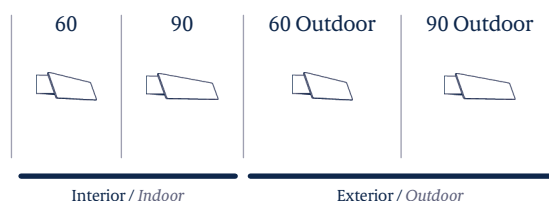

Familia / Family: Alba

bover
barcelona lights

Avda. Catalunya 173
Poligon Ind. Sud
08440 Cardedeu
Barcelona, Spain

T. +34 938 713 152
F. +34 938 462 089
info@bover.es
www.bover.es