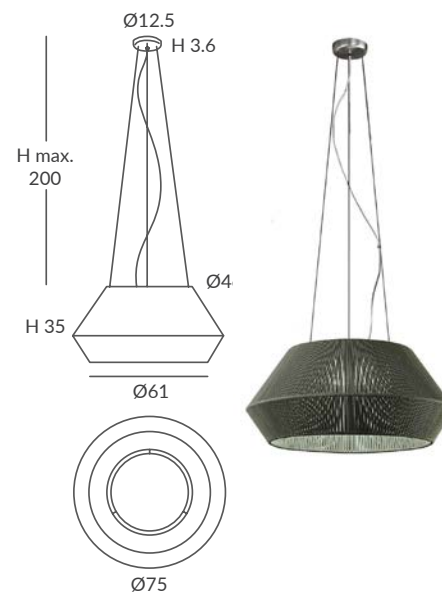

REF. 22810/30
REF. OD22810/30

COLGANTE / SUSPENSION
IP20 (22810/30) o **IP64** (OD22810/30)

MATERIAL
Metal y cuerda / *Metal and cord*

ACABADO / FINISH
Florón: cromo, negro mate, blanco mate o níquel satinado
Canopy: chrome, matt black, matt white or satin nickel
Estructura: negra (excepto para cuerda blanca)
Structure: black (except for white cord)
Cuerda: ver colores estándar
Cord: see standard colors

INSTALACIÓN / INSTALLATION
- E27 LED 1x15W Ø6cm  

OPCIÓN: Cuerda ECO / OPTION: Cord ECO

REF. 22810/53

COLGANTE / SUSPENSION
IP20

MATERIAL
Metal, cristal y cuerda
Metal, glass and cord

ACABADO / FINISH
Florón: cromo, negro mate, blanco mate o níquel satinado
Canopy: chrome, matt black, matt white or satin nickel
Estructura: negra (excepto para cuerda blanca)
Structure: black (except for white cord)
Difusor: cristal satinado / *Diffuser: satinated glass*
Cuerda: ver colores estándar
Cord: see standard colors

INSTALACIÓN / INSTALLATION
- E27 LED 2x15W Ø6cm  

OPCIÓN: Cuerda ECO / OPTION: Cord ECO

REF. 22810/75

COLGANTE / SUSPENSION
IP20

MATERIAL
Metal, cristal y cuerda
Metal, glass and cord

ACABADO / FINISH
Florón: cromo, negro mate, blanco mate o níquel satinado
Canopy: chrome, matt black, matt white or satin nickel
Estructura: negra (excepto para cuerda blanca)
Structure: black (except for white cord)
Difusor: cristal satinado
Diffuser: satinated glass
Cuerda: ver colores estándar
Cord: see standard colors

INSTALACIÓN / INSTALLATION
- E27 LED 3x15W Ø6cm  

REF. 22820/75

COLGANTE / SUSPENSION
IP20

MATERIAL
Metal, cristal y cuerda
Metal, glass and cord

ACABADO / FINISH
Florón: cromo, negro mate, blanco mate o níquel satinado
Canopy: chrome, matt black, matt white or satin nickel
Estructura: negra (excepto para cuerda blanca)
Structure: black (except for white cord)
Difusor: cristal satinado
Diffuser: satinated glass
Cuerda: ver colores estándar
Cord: see standard colors