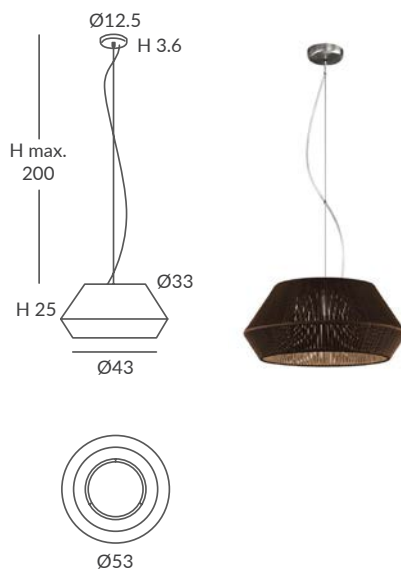

REF. 22810/30
REF. OD22810/30

COLGANTE / SUSPENSION
IP20 (22810/30) o **IP64** (OD22810/30)

MATERIAL
Metal y cuerda / *Metal and cord*

ACABADO / FINISH
Florón: cromo, negro mate, blanco mate o níquel satinado
Canopy: chrome, matt black, matt white or satin nickel
Estructura: negra (excepto para cuerda blanca)
Structure: black (except for white cord)
Cuerda: ver colores estándar
Cord: see standard colors

INSTALACIÓN / INSTALLATION
- E27 LED 1x15W Ø6cm  

OPCIÓN: Cuerda ECO / OPTION: Cord ECO

REF. 22810/53

COLGANTE / SUSPENSION
IP20

MATERIAL
Metal, cristal y cuerda
Metal, glass and cord

ACABADO / FINISH
Florón: cromo, negro mate, blanco mate o níquel satinado
Canopy: chrome, matt black, matt white or satin nickel
Estructura: negra (excepto para cuerda blanca)
Structure: black (except for white cord)
Difusor: cristal satinado / *Diffuser: satinated glass*
Cuerda: ver colores estándar
Cord: see standard colors

INSTALACIÓN / INSTALLATION
- E27 LED 2x15W Ø6cm  

OPCIÓN: Cuerda ECO / OPTION: Cord ECO

REF. 22810/75

COLGANTE / SUSPENSION
IP20

MATERIAL
Metal, cristal y cuerda
Metal, glass and cord

ACABADO / FINISH
Florón: cromo, negro mate, blanco mate o níquel satinado
Canopy: chrome, matt black, matt white or satin nickel
Estructura: negra (excepto para cuerda blanca)
Structure: black (except for white cord)
Difusor: cristal satinado
Diffuser: satinated glass
Cuerda: ver colores estándar
Cord: see standard colors

INSTALACIÓN / INSTALLATION
- E27 LED 3x15W Ø6cm  

REF. 22820/75

COLGANTE / SUSPENSION
IP20

MATERIAL
Metal, cristal y cuerda
Metal, glass and cord

ACABADO / FINISH
Florón: cromo, negro mate, blanco mate o níquel satinado
Canopy: chrome, matt black, matt white or satin nickel
Estructura: negra (excepto para cuerda blanca)
Structure: black (except for white cord)
Difusor: cristal satinado
Diffuser: satinated glass
Cuerda: ver colores estándar
Cord: see standard colors