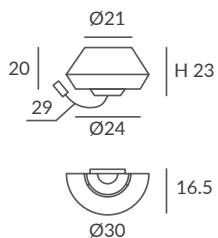

BANYO apliques y plafón / BANYO wall and ceiling lamps

REF.
22000/53

PLAFÓN / CEILING LIGHT
IP20

MATERIAL
Metal y cuerda (ECO)
Metal and cord (ECO)

ACABADO / FINISH
Base: negra
Base: black
Cuerda: ver colores estándar
Cord: see standard colors

INSTALACIÓN / INSTALLATION
- E27 LED 1x15W Ø6cm
- E27 LED 1x20W Ø12cm

REF.
22910/30

APLIQUE CON LECTOR
READING WALL LAMP
IP20

MATERIAL
Metal y cuerda / Metal and cord

ACABADO / FINISH
Base y flexo: blanco mate o negro mate
Base + flex arm: matt white o matt black
Cuerda: ver colores estándar
Cord: see standard colors

INSTALACIÓN / INSTALLATION
- E27 LED 1x15W Ø6cm
Flexo / flex arm LED 3,5W 550mA
Neutra / Neutral 4000K 180lm

OPCIÓN: Cuerda ECO / OPTION: Cord ECO

REF.
22911/30

APLIQUE / WALL LAMP
IP20

MATERIAL
Metal y cuerda / Metal and cord

ACABADO / FINISH
Base: blanco mate o negro mate
Base: matt white o matt black
Cuerda: ver colores estándar
Cord: see standard colors

INSTALACIÓN / INSTALLATION
- E27 LED 1x15W Ø6cm

OPCIÓN: Cuerda ECO / OPTION: Cord ECO

dim Casambi

Bombillas NO incluidas / Light bulbs NOT included
Archivos 3D y ficheros fotométricos disponibles / 3D and photometric files available