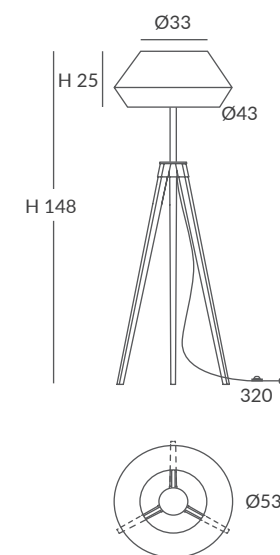

INSTALACIÓN / INSTALLATION
- E27 LED 2x15W Ø6cm  

OPCIÓN: Cuerda ECO / OPTION: Cord ECO

REF. 22810/75

COLGANTE / SUSPENSION
IP20

MATERIAL
Metal, cristal y cuerda
Metal, glass and cord

ACABADO / FINISH
Florón: cromo, negro mate, blanco mate o níquel satinado
Canopy: chrome, matt black, matt white or satin nickel
Estructura: negra (excepto para cuerda blanca)
Structure: black (except for white cord)
Difusor: cristal satinado
Diffuser: satinated glass
Cuerda: ver colores estándar
Cord: see standard colors

INSTALACIÓN / INSTALLATION
- E27 LED 3x15W Ø6cm  

REF. 22820/75

COLGANTE / SUSPENSION
IP20

MATERIAL
Metal, cristal y cuerda
Metal, glass and cord

ACABADO / FINISH
Florón: cromo, negro mate, blanco mate o níquel satinado
Canopy: chrome, matt black, matt white or satin nickel
Estructura: negra (excepto para cuerda blanca)
Structure: black (except for white cord)
Difusor: cristal satinado
Diffuser: satinated glass
Cuerda: ver colores estándar
Cord: see standard colors

INSTALACIÓN / INSTALLATION

- E27 LED 1x15W Ø6cm
- E27 LED 1x20W Ø12cm

OPCIÓN: Cuerda ECO / OPTION: Cord ECO

REF.
22004

PIE DE SALÓN / FLOOR LAMP
IP20

MATERIAL

Metal y cuerda / Metal and cord

ACABADO / FINISH

INSTALACIÓN / INSTALLATION

- E27 LED 1x15W Ø6cm
- E27 LED 1x20W Ø12cm

OPCIÓN: Cuerda ECO / OPTION: Cord ECO

REF.
22006E

REF.
OD22006E

PIE DE SALÓN / FLOOR LAMP
IP20 (22006E) o **IP64*** (OD22006E)

MATERIAL

Metal, madera de iroco y cuerda (ECO)
Metal, irocco wood and cord (ECO)