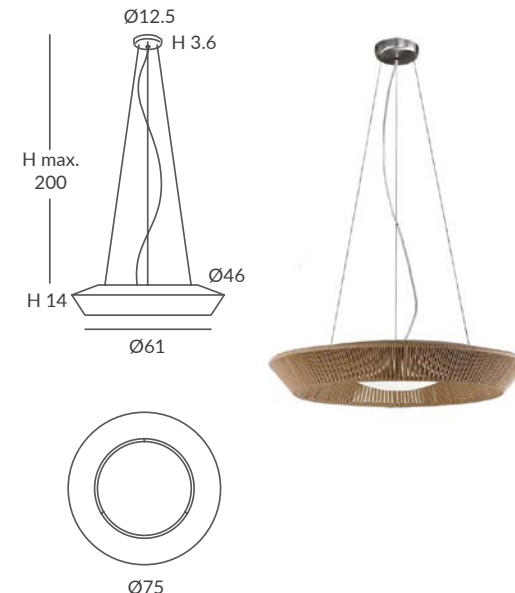

REF. 22810/30
REF. OD22810/30

COLGANTE / SUSPENSION
IP20 (22810/30) o **IP64** (OD22810/30)

MATERIAL
Metal y cuerda / *Metal and cord*

ACABADO / FINISH
Florón: cromo, negro mate, blanco mate o níquel satinado
Canopy: chrome, matt black, matt white or satin nickel
Estructura: negra (excepto para cuerda blanca)
Structure: black (except for white cord)
Cuerda: ver colores estándar
Cord: see standard colors

INSTALACIÓN / INSTALLATION
- E27 LED 1x15W Ø6cm  

OPCIÓN: Cuerda ECO / OPTION: Cord ECO

REF. 22810/53

COLGANTE / SUSPENSION
IP20

MATERIAL
Metal, cristal y cuerda
Metal, glass and cord

ACABADO / FINISH
Florón: cromo, negro mate, blanco mate o níquel satinado
Canopy: chrome, matt black, matt white or satin nickel
Estructura: negra (excepto para cuerda blanca)
Structure: black (except for white cord)
Difusor: cristal satinado / *Diffuser: satinated glass*
Cuerda: ver colores estándar
Cord: see standard colors

INSTALACIÓN / INSTALLATION
- E27 LED 2x15W Ø6cm  

OPCIÓN: Cuerda ECO / OPTION: Cord ECO

REF. 22810/75

COLGANTE / SUSPENSION
IP20

MATERIAL
Metal, cristal y cuerda
Metal, glass and cord

ACABADO / FINISH
Florón: cromo, negro mate, blanco mate o níquel satinado
Canopy: chrome, matt black, matt white or satin nickel
Estructura: negra (excepto para cuerda blanca)
Structure: black (except for white cord)
Difusor: cristal satinado
Diffuser: satinated glass
Cuerda: ver colores estándar
Cord: see standard colors

INSTALACIÓN / INSTALLATION
- E27 LED 3x15W Ø6cm  

REF. 22820/75

COLGANTE / SUSPENSION
IP20

MATERIAL
Metal, cristal y cuerda
Metal, glass and cord

ACABADO / FINISH
Florón: cromo, negro mate, blanco mate o níquel satinado
Canopy: chrome, matt black, matt white or satin nickel
Estructura: negra (excepto para cuerda blanca)
Structure: black (except for white cord)
Difusor: cristal satinado
Diffuser: satinated glass
Cuerda: ver colores estándar
Cord: see standard colors