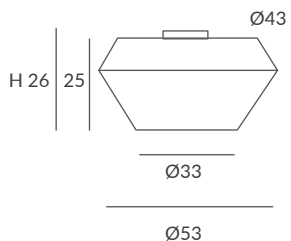

BANYO apliques y plafón / BANYO wall and ceiling lamps

REF.
22000/53

PLAFÓN / CEILING LIGHT
IP20

MATERIAL
Metal y cuerda (ECO)
Metal and cord (ECO)

ACABADO / FINISH
Base: negra
Base: black
Cuerda: ver colores estándar
Cord: see standard colors

INSTALACIÓN / INSTALLATION
- E27 LED 1x15W Ø6cm
- E27 LED 1x20W Ø12cm

REF.
22910/30

APLIQUE CON LECTOR
READING WALL LAMP
IP20

MATERIAL
Metal y cuerda / Metal and cord

ACABADO / FINISH
Base y flexo: blanco mate o negro mate
Base + flex arm: matt white o matt black
Cuerda: ver colores estándar
Cord: see standard colors

INSTALACIÓN / INSTALLATION
- E27 LED 1x15W Ø6cm
Flexo / flex arm LED 3,5W 550mA
Neutra / Neutral 4000K 180lm

OPCIÓN: Cuerda ECO / OPTION: Cord ECO

REF.
22911/30

APLIQUE / WALL LAMP
IP20

MATERIAL
Metal y cuerda / Metal and cord

ACABADO / FINISH
Base: blanco mate o negro mate
Base: matt white o matt black
Cuerda: ver colores estándar
Cord: see standard colors

INSTALACIÓN / INSTALLATION
- E27 LED 1x15W Ø6cm

OPCIÓN: Cuerda ECO / OPTION: Cord ECO

dim Casambi

Bombillas NO incluidas / Light bulbs NOT included
Archivos 3D y ficheros fotométricos disponibles / 3D and photometric files available