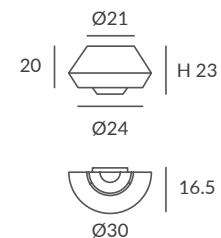

BANYO apliques y plafón / BANYO wall and ceiling lamps

REF.
22000/53

PLAFÓN / CEILING LIGHT
IP20

MATERIAL
Metal y cuerda (ECO)
Metal and cord (ECO)

ACABADO / FINISH
Base: negra
Base: black
Cuerda: ver colores estándar
Cord: see standard colors

INSTALACIÓN / INSTALLATION
- E27 LED 1x15W Ø6cm
- E27 LED 1x20W Ø12cm

REF.
22910/30

APLIQUE CON LECTOR
READING WALL LAMP
IP20

MATERIAL
Metal y cuerda / Metal and cord

ACABADO / FINISH
Base y flexo: blanco mate o negro mate
Base + flex arm: matt white o matt black
Cuerda: ver colores estándar
Cord: see standard colors

INSTALACIÓN / INSTALLATION
- E27 LED 1x15W Ø6cm
Flexo / flex arm LED 3,5W 550mA
Neutra / Neutral 4000K 180lm

OPCIÓN: Cuerda ECO / OPTION: Cord ECO

REF.
22911/30

APLIQUE / WALL LAMP
IP20

MATERIAL
Metal y cuerda / Metal and cord

ACABADO / FINISH
Base: blanco mate o negro mate
Base: matt white o matt black
Cuerda: ver colores estándar
Cord: see standard colors

INSTALACIÓN / INSTALLATION
- E27 LED 1x15W Ø6cm

OPCIÓN: Cuerda ECO / OPTION: Cord ECO

dim Casambi

Bombillas NO incluidas / Light bulbs NOT included
Archivos 3D y ficheros fotométricos disponibles / 3D and photometric files available