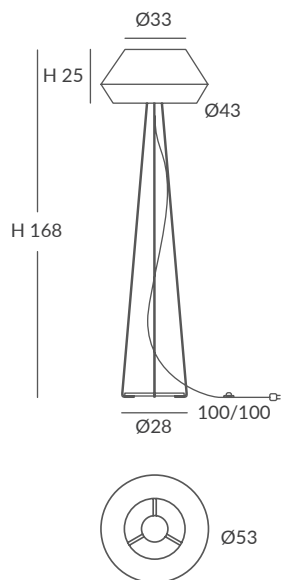

BANYO pies de salón / BANYO floor lamps

REF.
22002

PIE DE SALÓN / FLOOR LAMP
IP20

MATERIAL

Metal y cuerda / Metal and cord

ACABADO / FINISH

Estructura pantalla: blanca
Lampshade structure: white

Estructura pie: blanco texturado o negro texturado

Leg structure: granulated white or granulated black

Cuerda: ver colores estándar

Cord: see standard colors

INSTALACIÓN / INSTALLATION

- E27 LED 1x15W Ø6cm
- E27 LED 1x20W Ø12cm

OPCIÓN: Cuerda ECO / OPTION: Cord ECO