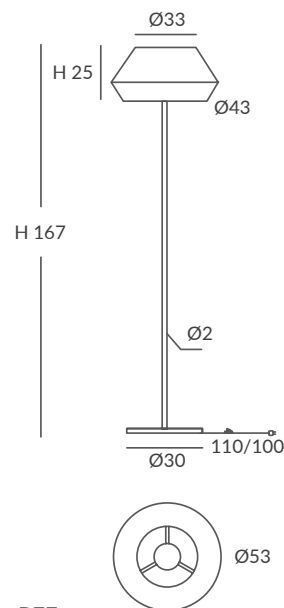

INSTALACIÓN / INSTALLATION
- E27 LED 1x15W Ø6cm  

OPCIÓN: Cuerda ECO / OPTION: Cord ECO

REF. 22810/53

COLGANTE / SUSPENSION
IP20

MATERIAL
Metal, cristal y cuerda
Metal, glass and cord

ACABADO / FINISH
Florón: cromo, negro mate, blanco mate o níquel satinado
Canopy: chrome, matt black, matt white or satin nickel
Estructura: negra (excepto para cuerda blanca)
Structure: black (except for white cord)
Difusor: cristal satinado / *Diffuser: satinated glass*
Cuerda: ver colores estándar
Cord: see standard colors

INSTALACIÓN / INSTALLATION
- E27 LED 2x15W Ø6cm  

OPCIÓN: Cuerda ECO / OPTION: Cord ECO

REF. 22810/75

COLGANTE / SUSPENSION
IP20

MATERIAL
Metal, cristal y cuerda
Metal, glass and cord

ACABADO / FINISH
Florón: cromo, negro mate, blanco mate o níquel satinado
Canopy: chrome, matt black, matt white or satin nickel
Estructura: negra (excepto para cuerda blanca)
Structure: black (except for white cord)
Difusor: cristal satinado
Diffuser: satinated glass
Cuerda: ver colores estándar
Cord: see standard colors

INSTALACIÓN / INSTALLATION
- E27 LED 3x15W Ø6cm  

REF. 22820/75

COLGANTE / SUSPENSION
IP20

MATERIAL
Metal, cristal y cuerda
Metal, glass and cord

ACABADO / FINISH
Florón: cromo, negro mate, blanco mate o níquel satinado
Canopy: chrome, matt black, matt white or satin nickel
Estructura: negra (excepto para cuerda blanca)
Structure: black (except for white cord)
Difusor: cristal satinado
Diffuser: satinated glass
Cuerda: ver colores estándar
Cord: see standard colors

INSTALACIÓN / INSTALLATION

- E27 LED 1x15W Ø6cm
- E27 LED 1x20W Ø12cm

OPCIÓN: Cuerda ECO / OPTION: Cord ECO

REF.
22004

PIE DE SALÓN / FLOOR LAMP
IP20

MATERIAL

Metal y cuerda / Metal and cord

ACABADO / FINISH