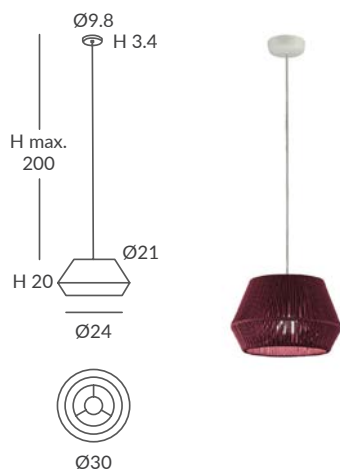

REF. 22810/30
REF. OD22810/30

COLGANTE / SUSPENSION
IP20 (22810/30) o **IP64** (OD22810/30)

MATERIAL
Metal y cuerda / *Metal and cord*

ACABADO / FINISH
Florón: cromo, negro mate, blanco mate o níquel satinado
Canopy: chrome, matt black, matt white or satin nickel
Estructura: negra (excepto para cuerda blanca)
Structure: black (except for white cord)
Cuerda: ver colores estándar
Cord: see standard colors

INSTALACIÓN / INSTALLATION
- E27 LED 1x15W Ø6cm  

OPCIÓN: Cuerda ECO / OPTION: Cord ECO

REF. 22810/53

COLGANTE / SUSPENSION
IP20

MATERIAL
Metal, cristal y cuerda
Metal, glass and cord

ACABADO / FINISH
Florón: cromo, negro mate, blanco mate o níquel satinado
Canopy: chrome, matt black, matt white or satin nickel
Estructura: negra (excepto para cuerda blanca)
Structure: black (except for white cord)
Difusor: cristal satinado / *Diffuser: satinated glass*
Cuerda: ver colores estándar
Cord: see standard colors