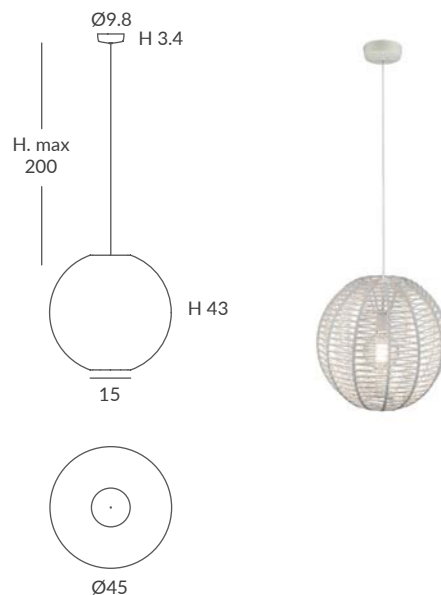

COLGANTE / SUSPENSION
IP20 (29860/30) o **IP64** (OD29860/30)

MATERIAL
Metal y cuerda / *Metal and cord*

ACABADO / FINISH
Florón: blanco mate, negro mate, cromo o níquel satinado
Canopy: matt white, matt black, chrome or satin nickel
Estructura: negra (excepto para cuerda blanca)
Structure: black (except for white cord)
Cuerda: ver colores estándar
Cord: see standard colors

INSTALACIÓN / INSTALLATION
- E27 LED 1x15W Ø6cm 

REF. 29860/45 REF. OD29860/45

COLGANTE / SUSPENSION
IP20 (29860/45) o **IP64** (OD29860/45)

MATERIAL
Metal y cuerda / *Metal and cord*

ACABADO / FINISH
Florón: blanco mate, negro mate, cromo o níquel satinado
Canopy: matt white, matt black, chrome or satin nickel
Estructura: negra (excepto para cuerda blanca)
Structure: black (except for white cord)
Cuerda: ver colores estándar
Cord: see standard colors

REF. 29860/60 REF. OD29860/60

COLGANTE / SUSPENSION
IP20 (29860/60) o **IP64** (OD29860/60)

MATERIAL
Metal y cuerda / *Metal and cord*

ACABADO / FINISH
Florón: blanco mate, negro mate, cromo o níquel satinado
Canopy: matt white, matt black, chrome or satin nickel
Estructura: negra (excepto para cuerda blanca)
Structure: black (except for white cord)
Cuerda: ver colores estándar
Cord: see standard colors

INSTALACIÓN / INSTALLATION
- E27 LED 1x15W Ø6cm 
- E27 LED 1x20W Ø12cm 

CARTA DE COLORES / COLOR CHART

OCEANS WITHOUT PLASTIC

Colores estándar / Standard colours

Material: Cuerda de poliéster fabricado con botellas de plástico
 Material: Polyester cord made of plastic bottles