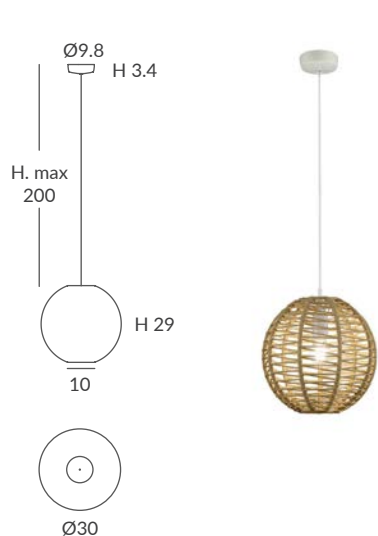

LLUNA colgantes / LLUNA suspensions

REF. 29860/30 REF. OD29860/30

COLGANTE / SUSPENSION
IP20 (29860/30) o **IP64** (OD29860/30)

MATERIAL
Metal y cuerda / *Metal and cord*

ACABADO / FINISH
Florón: blanco mate, negro mate, cromo o níquel satinado
Canopy: matt white, matt black, chrome or satin nickel
Estructura: negra (excepto para cuerda blanca)
Structure: black (except for white cord)
Cuerda: ver colores estándar
Cord: see standard colors

INSTALACIÓN / INSTALLATION
- E27 LED 1x15W Ø6cm