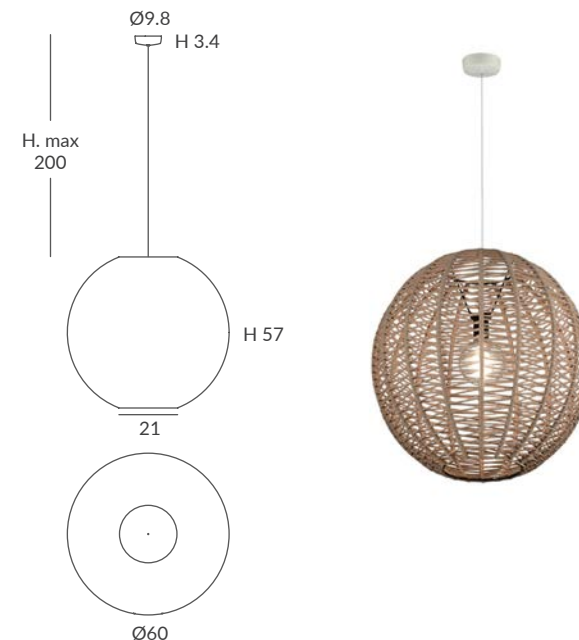

COLGANTE / SUSPENSION
IP20 (29860/30) o **IP64** (OD29860/30)

MATERIAL
Metal y cuerda / *Metal and cord*

ACABADO / FINISH
Florón: blanco mate, negro mate, cromo o níquel satinado
Canopy: matt white, matt black, chrome or satin nickel
Estructura: negra (excepto para cuerda blanca)
Structure: black (except for white cord)
Cuerda: ver colores estándar
Cord: see standard colors

INSTALACIÓN / INSTALLATION
- E27 LED 1x15W Ø6cm 

REF. 29860/45 REF. OD29860/45

COLGANTE / SUSPENSION
IP20 (29860/45) o **IP64** (OD29860/45)

MATERIAL
Metal y cuerda / *Metal and cord*

ACABADO / FINISH
Florón: blanco mate, negro mate, cromo o níquel satinado
Canopy: matt white, matt black, chrome or satin nickel
Estructura: negra (excepto para cuerda blanca)
Structure: black (except for white cord)
Cuerda: ver colores estándar
Cord: see standard colors

INSTALACIÓN / INSTALLATION
- E27 LED 1x15W Ø6cm 
- E27 LED 1x20W Ø12cm 

 dim Casambi

Bombillas NO incluidas / *Light bulbs NOT included*
Archivos 3D y ficheros fotométricos disponibles / *3D and photometric files available*

REF. 29860/60 REF. OD29860/60

COLGANTE / SUSPENSION
IP20 (29860/60) o **IP64** (OD29860/60)

MATERIAL
Metal y cuerda / *Metal and cord*

ACABADO / FINISH
Florón: blanco mate, negro mate, cromo o níquel satinado
Canopy: matt white, matt black, chrome or satin nickel
Estructura: negra (excepto para cuerda blanca)
Structure: black (except for white cord)
Cuerda: ver colores estándar
Cord: see standard colors