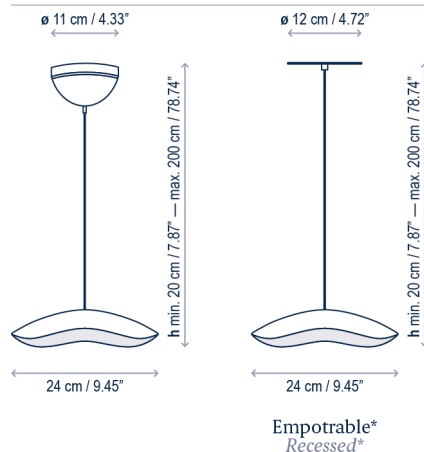

# Valentina S/24

Diseño / Design:  
Alex Fernández Camps / 2020

Tipología: Suspensión  
Typology: Pendant lamp

Ambiente: Interior  
Environment: Indoor

## Descripción técnica / Technical description:

Peso Neto: 0,9 kg  
Net Weight: 0,9 kg

1 Caja/Box | 27 x 27 x 16 cm | 0,01 m<sup>3</sup>  
Peso bruto / Gross Weight: 1,3 kg

\*Diámetro empotramiento: ø10cm  
\*Embedding diameter: ø10 cm

## Descripción lámpara / Lamps description:

230V 50Hz | IP-20 | 6,5 W LED / CRI: 90 / 2700°K  
715 lm fuente de luz / light source

Ref	Acabados / Finishing	Ean13
10401215134	Regulable Triac Negro - Cobre Dimmable Triac Black - Copper	8435493735603
10401215135	Regulable Triac Gris Claro - Blanco Dimmable Triac Light Grey - White	8435493735610
10401215143	Regulable Triac Teja - Blanco Dimmable Triac Terracotta - White	8435493737201
10401215145	Regulable Triac Gris Oliva - Blanco Dimmable Triac Olive Grey - White	8435493737225

## Descripción lámpara (Empotrable)\* / Lamps description (Recessed)\*:

230V 50Hz | IP-20 | 6,5 W LED / CRI: 90 / 2700°K  
715 lm fuente de luz / light source

Ref	Acabados / Finishing	Ean13
10401221134	Regulable Triac Negro - Cobre Dimmable Triac Black - Copper	8435493738086
10401221135	Regulable Triac Gris Claro - Blanco Dimmable Triac Light Grey - White	8435493738222
10401221143	Regulable Triac Teja - Blanco Dimmable Triac Terracotta - White	8435493738239
10401221145	Regulable Triac Gris Oliva - Blanco Dimmable Triac Olive Grey - White	8435493738246