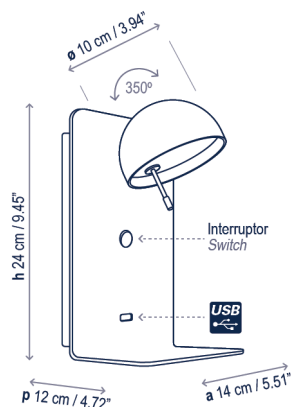

## Descripción técnica / Technical description:

 Peso Neto: 1,15 kg  
Net Weight: 1,15 kg

 1 Caja/Box | 18 x 32 x 18 cm | 0,0104 m<sup>3</sup>  
Peso bruto / Gross Weight: 1,47 kg

Materiales: Aluminio, Hierro  
Materials: Aluminum, Iron

Difusor inferior: Policarbonato  
Lower diffuser: Polycarbonate

Capacidad de carga de la bandeja: 1,5kg.  
Rotación de la pantalla 350°.  
Weight capacity of the tray: 1,5kg.  
Shade rotation 350°.

Caja soporte: 7,5 x 19,5 cm  
Surface back box: 2.95" x 7.68"

## Descripción lámpara / Lamps description:

  230V 50Hz | IP-20 |  4,2 W LED / CRI: 90 / 2700°K  
475 lm fuente de luz / light source 

Ref	Acabados / Finishing	Ean13
23602020106	Blanco White	8435493722986