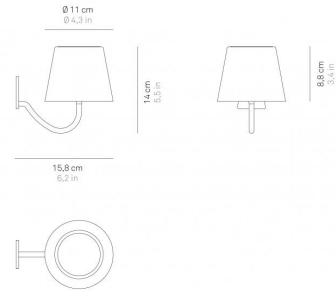

POLDINA

WALL

zafferano

LAMPES A PORTER

LED dimmable

IP54

Poldina wall lamp is a battery-operated portable and rechargeable lamp, available in two versions, and equipped with dimmer touch control. Power charger with micro usb plug - included.

Accessories:

- Multi-socket USB charger (8xUSB) - LD0340RA
- Replacement battery pack - BAT04703706701900

CODE COLOR

LD0288B3	White	
LD0288N3	Dark grey	
LD0288R3	Rust	

DIMENSIONS AND HOLES

Dimensions 11 x 15,7 - h 14 / 4,3 x 6,2 - h 5,5

ILLUMINOTECHNICAL SPECIFICATIONS

Source	LED
Type	SMD
Total Watt	2,2 W
Lumen lamp	188 lm
Colour temperature	3000 K
CRI	>80
Lamp life	about 450 charges

ILLUMINOTECHNICAL SPECIFICATIONS

Voltage	220-240 V
Frequency	50 - 60 HZ
Battery	lithium battery (18650/2200mAh*2) INCLUDED - REPLACEABLE
Charge	6 hours