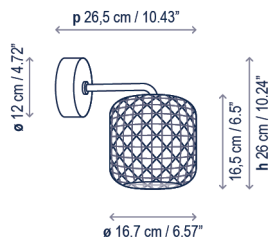

Nans A/01 Outdoor

Diseño / Design:
Joana Bover / 2021

Tipología: Aplique
Typology: Wall lamp

Ambiente: Exterior
Environment: Outdoor

Descripción técnica / Technical description:

Peso Neto Unidad: 0,00 kg
Net Weight Unit: 0,00 kg

1 Caja/Box | 00 x 00 x 00 cm | 0,0000 m³
Peso bruto / Gross Weight: 0,0 kg

Materiales: Acero Inoxidable, Aluminio, Fibra Sintética.

Materials: Stainless steel, Aluminum, Synthetic Fiber.

Difusor: Policarbonato
Diffuser: Polycarbonate