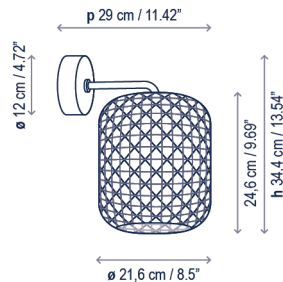

Nans A/02 Outdoor

Diseño / Design:
Joana Bover / 2021

Tipología: Aplique
Typology: Wall lamp

Ambiente: Exterior
Environment: Outdoor

Descripción técnica / Technical description:

Peso Neto Unidad: 0,00 kg
Net Weight Unit: 0,00 kg

1 Caja/Box | 00 x 00 x 00 cm | 0,0000 m³
Peso bruto / Gross Weight: 0,0 kg

Materiales: Acero Inoxidable, Aluminio, Fibra Sintética.

Materials: Stainless steel, Aluminum, Synthetic Fiber.

Difusor: Policarbonato
Diffuser: Polycarbonate