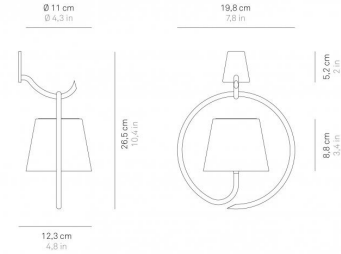

POLDINA

WALL

zafferano

LAMPES A PORTER

LED dimmable

IP54

Poldina wall lamp is a battery-operated portable and rechargeable lamp, available in two versions, and equipped with dimmer touch control.

Power charger with micro usb plug - included

Accessories:

- Multi-socket USB charger (8xUSB) - LD0340RA
- Replacement battery pack - BAT04703706701900

CODE COLOR

LD0289B3	White	
LD0289N3	Dark grey	
LD0289R3	Rust	

DIMENSIONS AND HOLES

Dimensions 12,5 x 26,5 x 20 cm / 4,9 x 10,4 x 7,9 in

ILLUMINOTECHNICAL SPECIFICATIONS

Source	LED
Type	SMD
Total Watt	2,2 W
Lumen lamp	188 lm
Colour temperature	3000 K
CRI	>80
Lamp life	about 450 charges Driver

ILLUMINOTECHNICAL SPECIFICATIONS

Voltage	220-240 V
Frequency	50 - 60 HZ
Battery	lithium battery (18650/2200mAH*2) INCLUDED - REPLACEABLE
Charge	6 hours