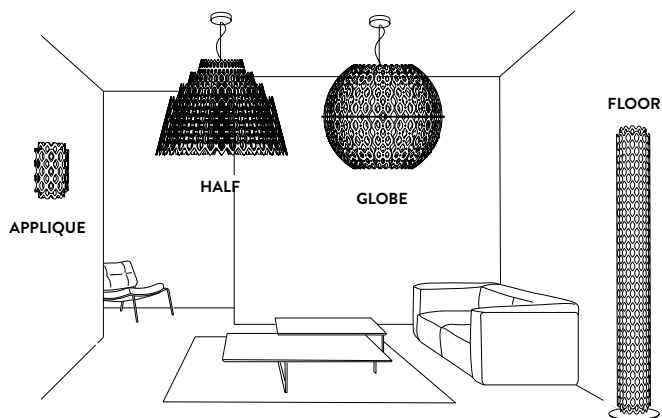

# CHARLOTTE FLOOR

by Doriana and Massimiliano Fuksas

Compendium page 56

PRODUCT / PRODOTTO	DIMENSIONS / MISURE	COLOUR/COLORE	CODE / CODICE
<p><b>FLOOR</b></p> <p><b>Bulbs E27:</b></p> <p>2 X 12W LED Dimmable (filament or spot LED)</p> <p><b>Made of:</b> Cristalflex® / Lentiflex®</p> <p><b>With:</b> Dimmer</p> <p><b>Weight:</b> net Kg 5,2 - gross Kg 11</p> <p><b>Package:</b> A: 37 x 36 x h. 188 cm - 7 kg B: 47 x 47 x h. 7 cm - 4 kg</p>		<input type="checkbox"/> WHITE	<b>CHRFO00WHT000BB000EU</b>

## CHARLOTTE ENTIRE COLLECTION