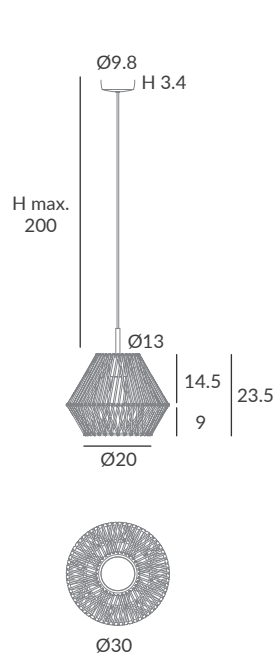

BIMBA colgantes / BIMBA suspensions

REF. 30810/30   REF. OD30810/30

COLGANTE / SUSPENSION
IP20 (30810/30) o **IP64** (OD30810/30)

MATERIAL
Metal y cuerda / *Metal and cord*

ACABADO / FINISH
Florón: negro mate/ *Canopy: matt black*
Estructura: negra/ *Structure: black*
Cuerda: Elegir uno o dos colores (ver carta de colores)
Cord: Choose one or two colors (see cord color chart)

INSTALACIÓN / INSTALLATION
- E27 LED 1x15W Ø9.5cm

REF. 30810/45   REF. OD30810/45

COLGANTE / SUSPENSION
IP20 (30810/45) o **IP64** (OD30810/45)

MATERIAL
Metal y cuerda / *Metal and cord*

ACABADO / FINISH
Florón: negro mate/ *Canopy: matt black*
Estructura: negra/ *Structure: black*
Cuerda: Elegir uno o dos colores (ver carta de colores)
Cord: Choose one or two colors (see cord color chart)

INSTALACIÓN / INSTALLATION
- E27 LED 1x15W Ø9.5cm