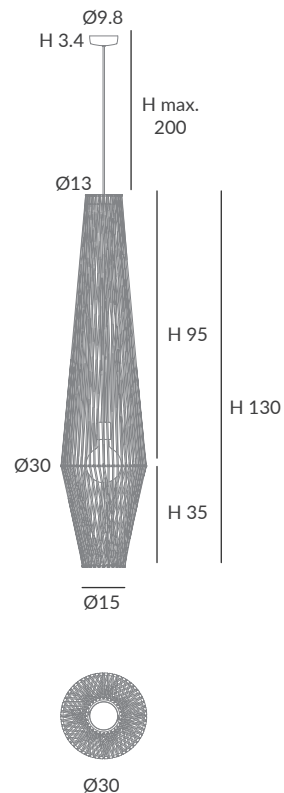

BIMBA apliques / BIMBA wall lamps

Ø60

REF.
30000/60

APLIQUE / WALL LAMP
IP20

MATERIAL
Metal y cuerda / *Metal and cord*

ACABADO / FINISH
Base: negro mate / *Base: matt black*
Estructura: negra / *Structure: black*
Cuerda: Elegir uno o dos colores
(ver carta de colores)
Cord: Choose one or two colors
(see cord color chart)

INSTALACIÓN / INSTALLATION
- E27 LED 1x15W Ø6cm 
- E27 LED 1x15W Ø9,5cm 

Ø80

REF.
30000/80

APLIQUE / WALL LAMP
IP20

MATERIAL
Metal y cuerda / *Metal and cord*

ACABADO / FINISH
Base: negro mate / *Base: matt black*
Estructura: negra / *Structure: black*
Cuerda: Elegir uno o dos colores
(ver carta de colores)
Cord: Choose one or two colors
(see cord color chart)

ACABADO / FINISH

Estructura: negra / Structure: black

Cuerda: Elegir uno o dos colores (ver carta de colores)

Cord: Choose one or two colors (see cord color chart)

INSTALACIÓN / INSTALLATION

- E27 LED 1x15W Ø9.5cm
- E27 LED 1x20W Ø12cm

Cuerda: Elegir uno o dos colores (ver carta de colores)

Cord: Choose one or two colors (see cord color chart)

INSTALACIÓN / INSTALLATION

- E27 LED 1x15W Ø9.5cm
- E27 LED 1x20W Ø12cm

© dim Casambi

Bombillas NO incluidas / Light bulbs NOT included
Archivos 3D y ficheros fotométricos disponibles / 3D and photometric files available