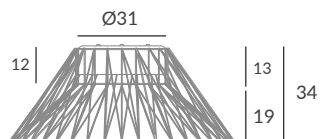

BIMBA plafones / BIMBA ceiling lights

REF.
30200/80

PLAFÓN / CEILING LIGHT
IP20

MATERIAL
Metal y cuerda / *Metal and cord*

ACABADO / FINISH
Base: negro mate / *Base: matt black*
Estructura: negra / *Structure: black*
Cuerda: Elegir uno o dos colores
(ver carta de colores)
Cord: Choose one or two colors
(see cord color chart)

INSTALACIÓN / INSTALLATION
- E27 LED 3x15W $\text{Ø}6\text{cm}$