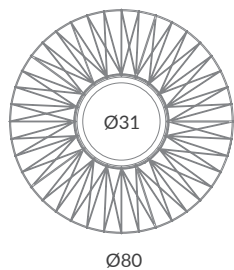

BIMBA colgantes / BIMBA suspensions

REF.
30820/80

COLGANTE / SUSPENSION
IP20

MATERIAL
Metal y cuerda / Metal and cord

ACABADO / FINISH
Florón: negro mate / Canopy: matt black
Estructura: negra / Structure: black
Difusor: acrílico / Diffuser: acrylic
Cuerda: Elegir uno o dos colores
(ver carta de colores)
Cord: Choose one or two colors
(see cord color chart)

INSTALACIÓN / INSTALLATION
- E27 LED 3x15W Ø6cm