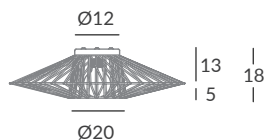

REF.
30000/60

APLIQUE / WALL LAMP
IP20

MATERIAL
Metal y cuerda / *Metal and cord*

ACABADO / FINISH
Base: negro mate / *Base: matt black*
Estructura: negra / *Structure: black*
Cuerda: Elegir uno o dos colores
(ver carta de colores)
Cord: Choose one or two colors
(see cord color chart)

INSTALACIÓN / INSTALLATION
- E27 LED 1x15W Ø6cm
- E27 LED 1x15W Ø9,5cm