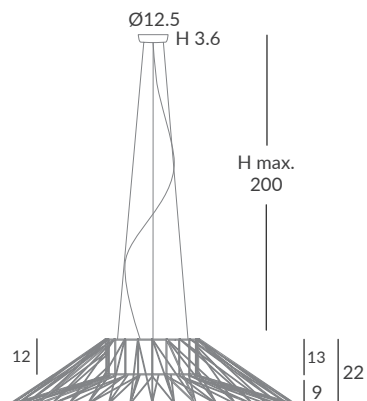

REF.
30820/100

COLGANTE / SUSPENSION
IP20

MATERIAL
Metal y cuerda / Metal and cord

ACABADO / FINISH
Florón: negro mate / Canopy: matt black
Estructura: negra / Structure: black
Difusor: acrílico / Diffuser: acrylic
Cuerda: Elegir uno o dos colores
(ver carta de colores)
Cord: Choose one or two colors
(see cord color chart)

INSTALACIÓN / INSTALLATION
- E27 LED 3x15W Ø6cm