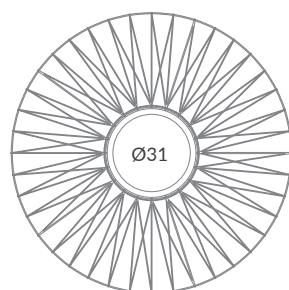

REF.
30820/100

COLGANTE / SUSPENSION
IP20

MATERIAL
Metal y cuerda / Metal and cord

ACABADO / FINISH
Florón: negro mate / Canopy: matt black
Estructura: negra / Structure: black
Difusor: acrílico / Diffuser: acrylic
Cuerda: Elegir uno o dos colores
(ver carta de colores)
Cord: Choose one or two colors
(see cord color chart)

INSTALACIÓN / INSTALLATION
- E27 LED 3x15W Ø6cm