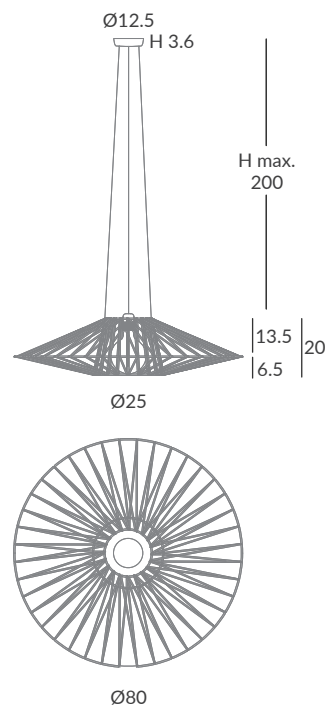

REF.
30801/80

COLGANTE / SUSPENSION
IP20

MATERIAL
Metal y cuerda / Metal and cord

ACABADO / FINISH
Florón: negro mate / Canopy: matt black
Estructura: negra / Structure: black
Cuerda: Elegir uno o dos colores (ver carta de colores)
Cord: Choose one or two colors (see cord color chart)

INSTALACIÓN / INSTALLATION
- E27 LED 1x20W Ø12cm