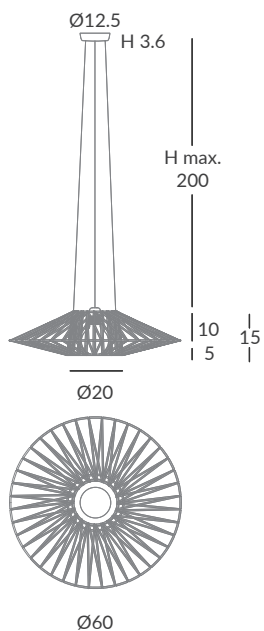

BIMBA colgantes / BIMBA suspensions

REF.
30801/60

COLGANTE / SUSPENSION
IP20

MATERIAL
Metal y cuerda / Metal and cord

ACABADO / FINISH
Florón: negro mate / Canopy: matt black
Estructura: negra / Structure: black
Cuerda: Elegir uno o dos colores (ver carta de colores)
Cord: Choose one or two colors (see cord color chart)

INSTALACIÓN / INSTALLATION
- E27 LED 1x15W Ø6cm
- E27 LED 1x20W Ø9,5cm