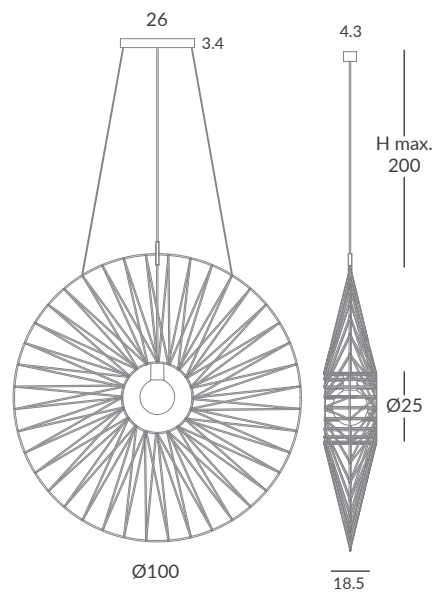

REF.
30800/100

COLGANTE / SUSPENSION
IP20

MATERIAL
Metal y cuerda
Metal and cord

ACABADO / FINISH
Florón: negro mate
Canopy: matt black
Estructura: negra
Structure: black
Cuerda: Elegir uno o dos colores
(ver carta de colores)
Cord: Choose one or two colors
(see cord color chart)

INSTALACIÓN / INSTALLATION
- E27 LED 1x20W Ø12cm