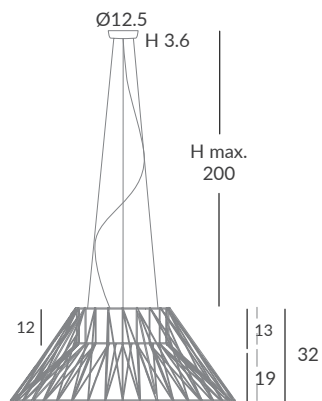

BIMBA colgantes / BIMBA suspensions

REF.
30820/80

COLGANTE / SUSPENSION
IP20

MATERIAL
Metal y cuerda / Metal and cord

ACABADO / FINISH
Florón: negro mate / Canopy: matt black
Estructura: negra / Structure: black
Difusor: acrílico / Diffuser: acrylic
Cuerda: Elegir uno o dos colores
(ver carta de colores)
Cord: Choose one or two colors
(see cord color chart)

INSTALACIÓN / INSTALLATION
- E27 LED 3x15W Ø6cm