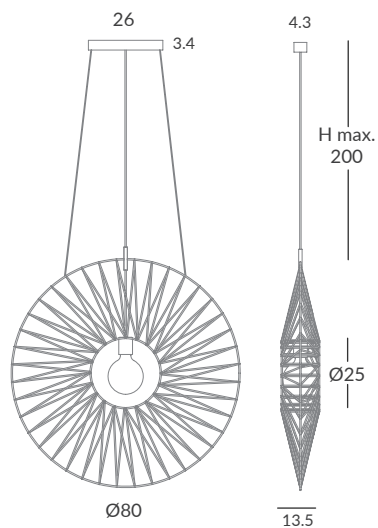

BIMBA colgantes / BIMBA suspensions

REF.
30800/80

COLGANTE / SUSPENSION
IP20

MATERIAL
Metal y cuerda
Metal and cord

ACABADO / FINISH
Florón: negro mate
Canopy: matt black
Estructura: negra
Structure: black
Cuerda: Elegir uno o dos colores
(ver carta de colores)
Cord: Choose one or two colors
(see cord color chart)

INSTALACIÓN / INSTALLATION
- E27 LED 1x20W Ø12cm