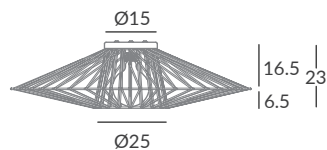

INSTALACIÓN / INSTALLATION
- E27 LED 1x15W Ø6cm 
- E27 LED 1x15W Ø9,5cm 

Ø80

REF.
30000/80

APLIQUE / WALL LAMP
IP20

MATERIAL
Metal y cuerda / *Metal and cord*

ACABADO / FINISH
Base: negro mate / *Base: matt black*
Estructura: negra / *Structure: black*
Cuerda: Elegir uno o dos colores
(ver carta de colores)
Cord: Choose one or two colors
(see cord color chart)