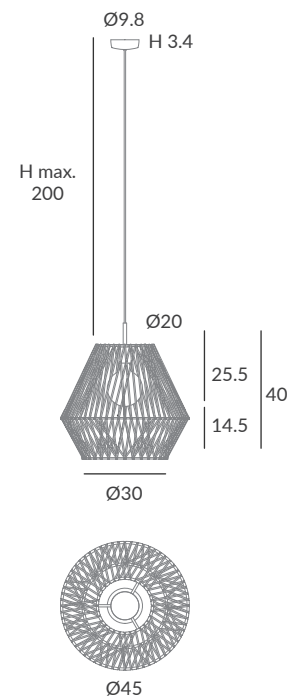

BIMBA colgantes / BIMBA suspensions

REF. 30810/30   REF. OD30810/30

COLGANTE / SUSPENSION
IP20 (30810/30) o **IP64** (OD30810/30)

MATERIAL
Metal y cuerda / *Metal and cord*

ACABADO / FINISH
Florón: negro mate/ *Canopy: matt black*
Estructura: negra/ *Structure: black*
Cuerda: Elegir uno o dos colores (ver carta de colores)
Cord: Choose one or two colors (see cord color chart)

INSTALACIÓN / INSTALLATION
- E27 LED 1x15W Ø9.5cm

REF. 30810/45   REF. OD30810/45

COLGANTE / SUSPENSION
IP20 (30810/45) o **IP64** (OD30810/45)

MATERIAL
Metal y cuerda / *Metal and cord*

ACABADO / FINISH
Florón: negro mate/ *Canopy: matt black*
Estructura: negra/ *Structure: black*
Cuerda: Elegir uno o dos colores (ver carta de colores)
Cord: Choose one or two colors (see cord color chart)

INSTALACIÓN / INSTALLATION
- E27 LED 1x15W Ø9.5cm