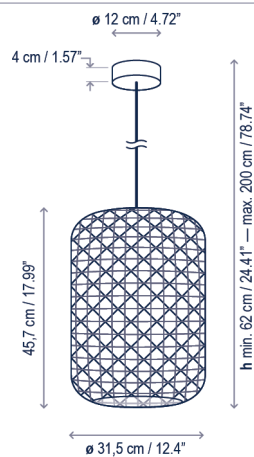

Nans S/31.2 Outdoor

Diseño / Design:
Joana Bover / 2021

Tipología: Suspensión
Typology: Pendant lamp

Ambiente: Exterior
Environment: Outdoor

Descripción técnica / Technical description:

Peso Neto Unidad: 0,00 kg
Net Weight Unit: 0,00 kg

1 Caja/Box | 00 x 00 x 00 cm | 0,0000 m³
Peso bruto / Gross Weight: 0,0 kg

Materiales: Acero Inoxidable, Aluminio, Fibra Sintética.

Materials: Stainless steel, Aluminum, Synthetic Fiber.

Difusor: Policarbonato
Diffuser: Polycarbonate