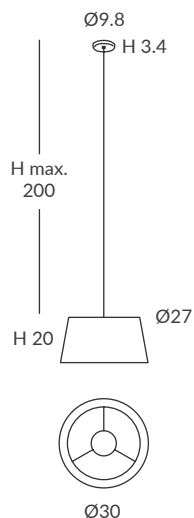

REF. 24800/30
REF. OD24800/30

COLGANTE / SUSPENSION
IP20 (24800/30) o **IP64** (OD24800/30)

MATERIAL
Metal y cuerda / *Metal and cord*

ACABADO / FINISH
Florón: cromo, negro mate, blanco mate o níquel satinado
Canopy: chrome, matt black, matt white or satin nickel
Estructura: negra (excepto para cuerda blanca)
Structure: black (except for white cord)
Cuerda: ver colores estándar
Cord: see standard colors

INSTALACIÓN / INSTALLATION
- E27 LED 1x15W Ø6cm

OPCIÓN: Cuerda ECO / OPTION: Cord ECO