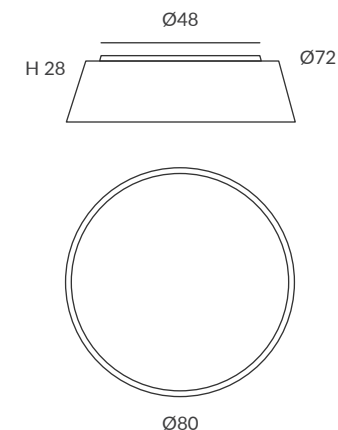

REF.
24000/80

PLAFÓN / CEILING LIGHT
IP20

MATERIAL
Metal, metacrilato y cuerda
Metal, PMMA and cord

ACABADO / FINISH
Difusor: blanco hielo
Diffuser: White frosted
Cuerda: ver colores estándar
Cord: see standard colors

INSTALACIÓN / INSTALLATION
- E27 LED 4x15W Ø6cm
- PCB-LED 40W 700mA
Cálida / Warm 3000K 2400lm
Neutra / Neutral 4000K 2510lm
CRI>80

dim DALI

dim PUSH

dim Casambi

Bombillas NO incluidas / Light bulbs NOT included
Archivos 3D y ficheros fotométricos disponibles / 3D and photometric files available