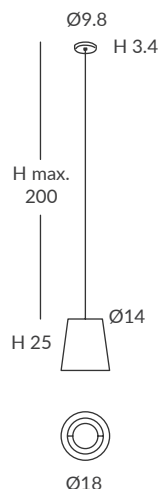

DRUM colgantes / DRUM suspensions

REF. 24800/18
REF. OD24800/18

COLGANTE / SUSPENSION
IP20 (24800/18) o **IP64** (OD24800/18)

MATERIAL
Metal y cuerda / *Metal and cord*

ACABADO / FINISH
Florón: cromo, negro mate, blanco mate o níquel satinado
Canopy: chrome, matt black, matt white or satin nickel
Estructura: negra (excepto para cuerda blanca)
Structure: black (except for white cord)
Cuerda: ver colores estándar
Cord: see standard colors

INSTALACIÓN / INSTALLATION
- E27 LED 1x15W Ø6cm

OPCIÓN: Cuerda ECO / OPTION: Cord ECO