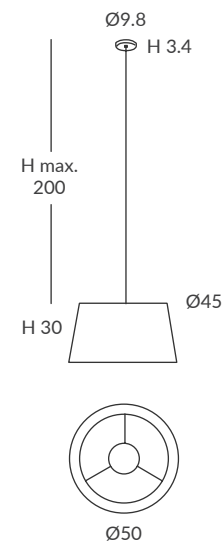

REF. 24800/s50
REF. OD24800/s50

COLGANTE / SUSPENSION
IP20 (24800/s50) o **IP64** (OD24800/s50)

MATERIAL
Metal y cuerda / *Metal and cord*

ACABADO / FINISH
Florón: cromo, negro mate, blanco mate o níquel satinado
Canopy: chrome, matt black, matt white or satin nickel
Estructura: negra (excepto para cuerda blanca)
Structure: black (except for white cord)
Cuerda: ver colores estándar
Cord: see standard colors

INSTALACIÓN / INSTALLATION
- E27 LED 1x15W Ø6cm
- E27 LED 1x20W Ø12cm

OPCIÓN: Cuerda ECO / OPTION: Cord ECO

© dim Casambi

Bombillas NO incluidas / *Light bulbs NOT included*
Archivos 3D y ficheros fotométricos disponibles / *3D and photometric files available*