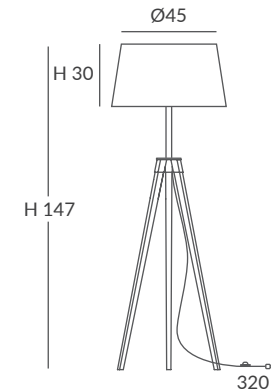

REF.
24006E

REF.
OD24006E

PIE DE SALÓN / FLOOR LAMP
IP20 (24006E) o IP64* (OD24006E)

MATERIAL
Metal, madera de iroco y cuerda (ECO)
Metal, irocco wood and cord (ECO)

ACABADO / FINISH
Estructura pantalla: blanca
Lampshade structure: white
Soporte metal: blanco o negro
Metal bracket: white or black
Pies: madera natural
Legs: natural wood
Cuerda: ver colores estándar
Cord: see standard colors

INSTALACIÓN / INSTALLATION
- E27 LED 1x15W Ø6cm
- E27 LED 1x20W Ø12cm

*Modelo IP64: sin interruptor
*IP64 model: without switch

dim Casambi

Bombillas NO incluidas / Light bulbs NOT included
Archivos 3D y ficheros fotométricos disponibles / 3D and photometric files available