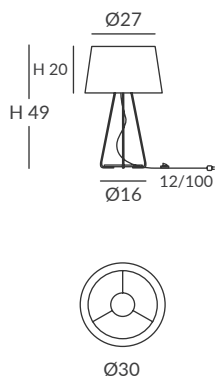

DRUM sobremesas / DRUM table lamps

REF.
24001

SOBREMESA / TABLE LAMP
IP20

MATERIAL
Metal y cuerda / Metal and cord

ACABADO / FINISH
Estructura pantalla: blanca
Lampshade structure: white
Estructura base: blanco texturado o negro texturado
Base structure: granulated white or granulated black
Cuerda: ver colores estándar
Cord: see standard colors

INSTALACIÓN / INSTALLATION

- E27 LED 1x15W Ø6cm

OPCIÓN: Cuerda ECO / OPTION: Cord ECO