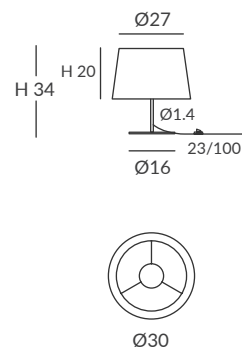

INSTALACIÓN / INSTALLATION
- E27 LED 4x15W Ø6cm  
- PCB-LED 40W 700mA
Cálida / Warm 3000K 2400lm
Neutra / Neutral 4000K 2510lm
CRI>80   

 dim DALI

 dim PUSH

 dim Casambi

Bombillas NO incluidas / Light bulbs NOT included
Archivos 3D y ficheros fotométricos disponibles / 3D and photometric files available

INSTALACIÓN / INSTALLATION

- E27 LED 1x15W Ø6cm 

OPCIÓN: Cuerda ECO / OPTION: Cord ECO

REF.
24003

SOBREMESA / TABLE LAMP
IP20

MATERIAL
Metal y cuerda / Metal and cord

ACABADO / FINISH
Estructura pantalla: blanca
Lampshade structure: white
Estructura base: blanco texturado o negro texturado
Base structure: granulated white or granulated black
Cuerda: ver colores estándar
Cord: see standard colors