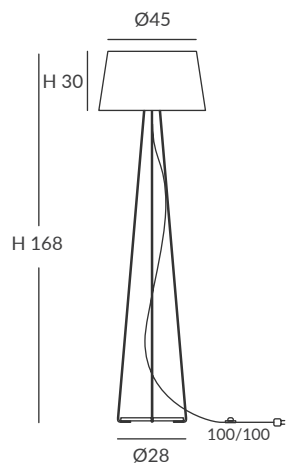

DRUM pies de salón / DRUM floor lamps

REF.
24002

PIE DE SALÓN / FLOOR LAMP
IP20

MATERIAL
Metal y cuerda / Metal and cord

ACABADO / FINISH
Estructura pantalla: blanca
Lampshade structure: white
Estructura pie: blanco texturado o negro texturado
Leg structure: granulated white or granulated black
Cuerda: ver colores estándar
Cord: see standard colors

INSTALACIÓN / INSTALLATION
- E27 LED 1x15W Ø6cm
- E27 LED 1x20W Ø12cm

OPCIÓN: Cuerda ECO / OPTION: Cord ECO