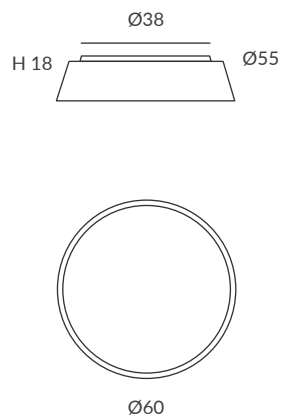

REF.
24000/60

PLAFÓN / CEILING LIGHT
IP20

MATERIAL
Metal, metacrilato y cuerda
Metal, PMMA and cord

ACABADO / FINISH
Difusor: blanco hielo
Diffuser: White frosted
Cuerda: ver colores estándar
Cord: see standard colors

INSTALACIÓN / INSTALLATION
- E27 LED 3x15W Ø6cm