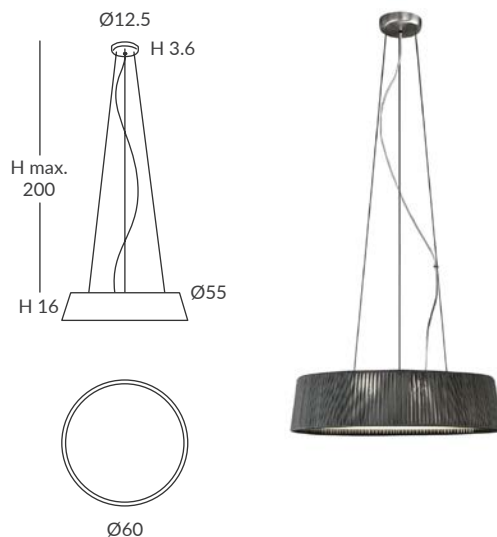

INSTALACIÓN / INSTALLATION
- E27 LED 1x15W Ø6cm 
- E27 LED 1x20W Ø12cm  

OPCIÓN: Cuerda ECO / OPTION: Cord ECO

© dim Casambi

Bombillas NO incluidas / *Light bulbs NOT included*
Archivos 3D y ficheros fotométricos disponibles / *3D and photometric files available*

DRUM colgantes / DRUM suspensions

REF.
24800/L50

COLGANTE / SUSPENSION
IP20

MATERIAL
Metal, metacrilato y cuerda
Metal, PMMA and cord

ACABADO / FINISH
Florón: cromo, negro mate,
blanco mate o níquel satinado
*Canopy: chrome, matt black,
matt white or satin nickel*
Estructura: negra (excepto para cuerda blanca)
Structure: black (except for white cord)
Difusor: blanco hielo / *Diffuser: White frosted*
Cuerda: ver colores estándar
Cord: see standard colors

INSTALACIÓN / INSTALLATION
- E27 LED 3x15W Ø6cm  

REF.
24800/60

COLGANTE / SUSPENSION
IP20

MATERIAL
Metal, metacrilato y cuerda
Metal, PMMA and cord

ACABADO / FINISH
Florón: cromo, negro mate,
blanco mate o níquel satinado
*Canopy: chrome, matt black,
matt white or satin nickel*
Estructura: negra (excepto para cuerda blanca)
Structure: black (except for white cord)
Difusor: blanco hielo / *Diffuser: White frosted*
Cuerda: ver colores estándar
Cord: see standard colors