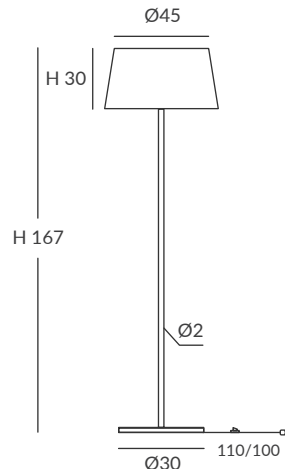

REF.
24004

PIE DE SALÓN / FLOOR LAMP
IP20

MATERIAL
Metal y cuerda / Metal and cord

ACABADO / FINISH
Estructura pantalla: blanca
Lampshade structure: white
Estructura pie: blanco texturado o negro texturado
Leg structure: granulated white or granulated black
Cuerda: ver colores estándar
Cord: see standard colors

INSTALACIÓN / INSTALLATION
- E27 LED 1x15W Ø6cm
- E27 LED 1x20W Ø12cm

OPCIÓN: Cuerda ECO / OPTION: Cord ECO