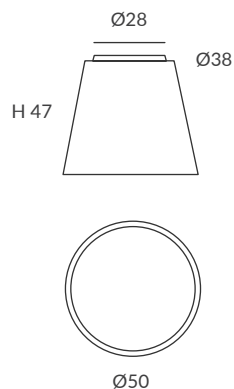

DRUM plafones / DRUM ceiling lights

REF.
24000/50

PLAFÓN / CEILING LIGHT
IP20

MATERIAL
Metal, metacrilato y cuerda
Metal, PMMA and cord

ACABADO / FINISH
Difusor: blanco hielo
Diffuser: White frosted
Cuerda: ver colores estándar
Cord: see standard colors

INSTALACIÓN / INSTALLATION
- E27 LED 3x15W Ø6cm