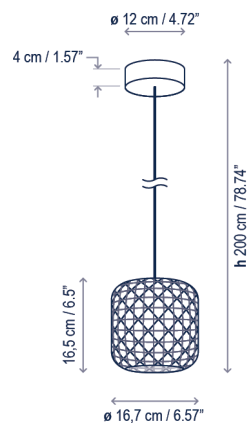

Nans S/16 Outdoor

Diseño / Design:
Joana Bover / 2021

Tipología: Suspensión
Typology: Pendant lamp

Ambiente: Exterior
Environment: Outdoor

Descripción técnica / Technical description:

Peso Neto Unidad: 0,00 kg
Net Weight Unit: 0,00 kg

1 Caja/Box | 00 x 00 x 00 cm | 0,0000 m³
Peso bruto / Gross Weight: 0,0 kg

Materiales: Acero Inoxidable, Aluminio, Fibra Sintética.
Materials: Stainless steel, Aluminum, Synthetic Fiber.

Difusor: Policarbonato
Diffuser: Polycarbonate