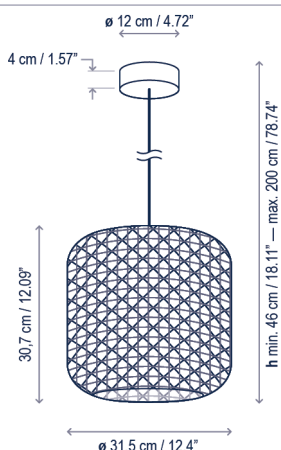

Nans S/31 Outdoor

Diseño / Design:
Joana Bover / 2021

Tipología: Suspensión
Typology: Pendant lamp

Ambiente: Exterior
Environment: Outdoor

Descripción técnica / Technical description:

Peso Neto Unidad: 0,00 kg
Net Weight Unit: 0,00 kg

1 Caja/Box | 00 x 00 x 00 cm | 0,0000 m³
Peso bruto / Gross Weight: 0,0 kg

Materiales: Acero Inoxidable, Aluminio, Fibra Sintética.

Materials: Stainless steel, Aluminum, Synthetic Fiber.

Difusor: Policarbonato
Diffuser: Polycarbonate