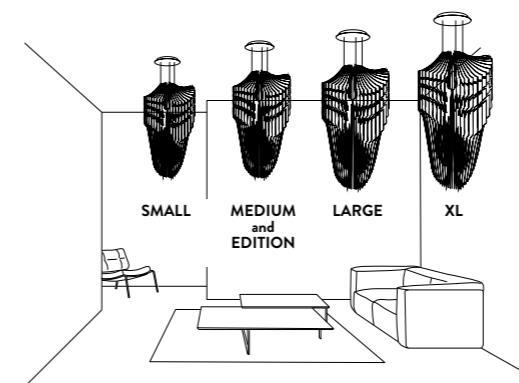

AVIA

XL: Ø 16 / Ø 20 cm x h. 3,5 cm (Ø 6-1/4" / Ø 7-3/4" x h. 1-1/2")

L: Ø 16 / Ø 20 cm x h. 3,5 cm (Ø 6-1/4" / Ø 7-3/4" x h. 1-1/2")

M: Ø 12 / Ø 16 cm x h. 3 cm (Ø 4-3/4" / Ø 6-1/4" x h. 1")

S: Ø 12 / Ø 16 cm x h. 3 cm (Ø 4-3/4" / Ø 6-1/4" x h. 1")

Kit di installazione multipla su richiesta
 Multiple installation kit on request

6 m. cable kit also available for purchase after lamp order
 Kit Cavi da 6m acquistabile anche successivamente

AVIA ENTIRE COLLECTION