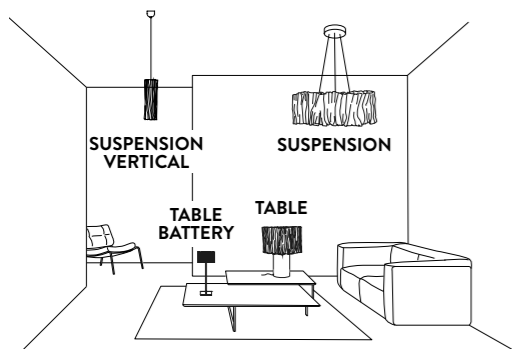

ACCORDÉON

design by Marc Sadler

Compendium page 124 / 130

PRODUCT / PRODOTTO	DIMENSION / MISURE	COLOUR / COLORE	CODE / CODICE
SUSPENSION LED: 52W - 200~240V - 5.900 Lumen 2700 Kelvin or 3.000 Kelvin Dimmable with: PWM / 0-10 With: Hand molded diffuser Made of: Lentiflex® / Goldflex® / Steelflex® Weight: net Kg 4 - gross Kg 6 Package: 63 x 64 x h. 34 cm		☐ WHITE - 2700K	ACRSM00WHT01T0027KEU
		☐ WHITE - 3000K	ACRSM00WHT01T0030KEU
		☐ SILVER - 2700K	ACRSM00SLV01T0027KEU
		☐ SILVER - 3000K	ACRSM00SLV01T0030KEU
		☐ GOLD - 2700K	ACRSM00GLD01T0027KEU
		☐ GOLD - 3000K	ACRSM00GLD01T0030KEU
		ADDITIONAL DIMMING SYSTEM DALI, BLUETOOTH, CASAMBI, TRIAC UPON REQUEST	
SUSPENSION VERTICAL Bulbs E14: ☐ 1 X 10W LED Filament max Ø 5 cm / 2" Dimmable with: Dimmable bulbs With: Hand molded diffuser Black wrapped electric wire Made of: Lentiflex® / Brushed Goldflex® Weight: net 0,35 Kg - gross 0,55 Kg Package: 18 x 18 x h. 35 cm		☐ PRISMA	ACRSS00PRS01B00000EU
		☒ GOLD	ACRSS00GLD01B00000EU

CANOPY DETAILS

ACCORDÉON SUSPENSION

Ø 16 cm x h. 3,5 cm (Ø 6-1/4" x h.1-1/2")
6m. cable kit must be ordered with lamp purchase
Kit Cavi da 6m da richiedere tassativamente in fase di ordine

ACCORDÉON SUSPENSION VERTICAL

Ø 5,5 cm x h. 5 cm (Ø 2-1/4" x h. 2")
6m. cable kit must be ordered with lamp purchase
Kit Cavi da 6m da richiedere tassativamente in fase di ordine

Kit di installazione multipla su richiesta
Multiple installation kit on request

ACCORDÉON ENTIRE COLLECTION