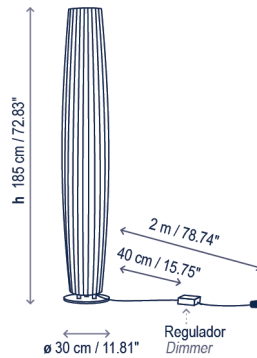

# Maxi P/03

Diseño / Design:  
Joana Bover / 2004

Tipología: Pie  
Typology: Floor lamp

Ambiente: Interior  
Environment: Indoor

## Descripción técnica / Technical description:

Peso Neto: 7,42 kg  
Net Weight: 7,42 kg

1 Caja/Box | 35 x 33 x 201 cm | 0,2322 m<sup>3</sup>  
Peso bruto / Gross Weight: 11,38 kg

Materiales: Hierro, Latón  
Materials: Iron, Brass

## Descripción lámpara / Lamps description:

230V 50Hz | IP-20 | 4 x 46 W EcoClassic P45 E-27 | 4 x 9 W LED A60 E-27

Ref	Acabados / Finishing	Ean13
1950330247	Níquel Satinado Dimable Pantalla Cinta Translúcida Blanca Satin Nickel Dimmable White Translucent Ribbon Shade	8436535536561
1950330246	Níquel Satinado Dimable Pantalla Cinta Translúcida Crema Satin Nickel Dimmable Cream Translucent Ribbon Shade	8436535539234