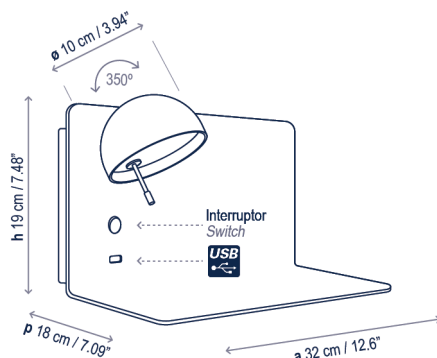

## Descripción técnica / Technical description:

Peso Neto: 1,97 kg  
Net Weight: 1,97 kg

Caja producto individual  
Single product box  
28 x 28 x 41 cm | 0,0321 m<sup>3</sup>  
Peso bruto / Gross Weight: 2,75 kg

Caja Pack 2 unidades  
Pack 2 units box  
31 x 108 x 31 cm | 0,1038 m<sup>3</sup>  
Peso bruto / Gross Weight: 7 kg

Materiales: Aluminio, Hierro  
Materials: Aluminum, Iron

Difusor inferior: Policarbonato  
Lower diffuser: Polycarbonate

Capacidad de carga de la bandeja: 2kg.  
Rotación de la pantalla 350°.  
Weight capacity of the tray: 2kg.  
Shade rotation 350°.

Caja soporte: 26 x 15 cm  
Surface back box: 10.24" x 5.91"

Interruptor On-Off  
On-Off switch

## Descripción lámpara / Lamps description:

230V 50Hz IP-20 4,2 W LED / CRI: 90 / 2700°K  
475 lm fuente de luz / light source

Ref	Acabados / Finishing	Ean13
23603020106	Blanco - Izquierda White - Left	8435493723006
23604020106	Blanco - Derecha White - Right	8435493723020
23607020106	Blanco - Pack 2 uds: Izquierda + Derecha White - Pack 2 units: Left + Right	8435493723679