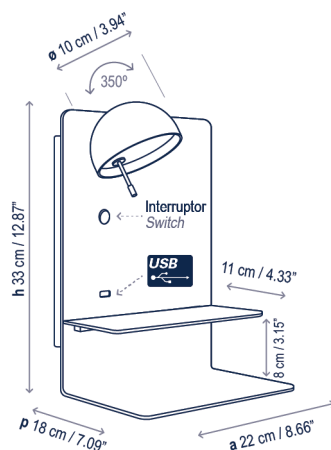

Beddy A/04

Diseño / Design:
Danos Salgados / 2018

Tipología: Aplique
Typology: Wall lamp

Ambiente: Interior
Environment: Indoor

Descripción técnica / Technical description:

Peso Neto: 2,21 kg
Net Weight: 2,21 kg

Caja producto individual
Single product box
28 x 28 x 41 cm | 0,0321 m³
Peso bruto / Gross Weight: 2,99 kg

Caja Pack 2 unidades
Pack 2 units box
31 x 108 x 31 cm | 0,1038 m³
Peso bruto / Gross Weight: 7,5 kg

Materiales: Aluminio, Hierro
Materials: Aluminum, Iron

Difusor inferior: Policarbonato
Lower diffuser: Polycarbonate

Capacidad de carga de la bandeja: 2kg.
Rotación de la pantalla 350°.
Weight capacity of the tray: 2kg.
Shade rotation 350°.

Caja soporte: 16 x 24,5 cm
Surface back box: 6.3" x 9.65"

Interruptor On-Off
On-Off switch

USB: 5V 1A

Personalizable: acabado
Customizable: finishing

Certificaciones
Certifications

Descripción lámpara / Lamps description: