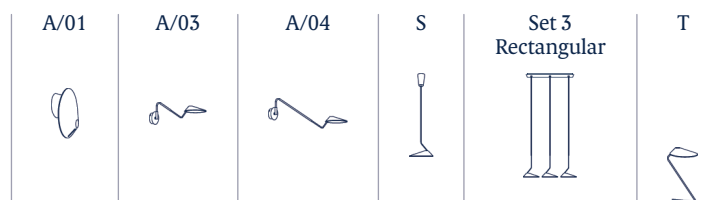

Familia / Family: Nón Lá

bover
barcelona lights

Avda. Catalunya 173
Poligon Ind. Sud
08440 Cardedeu
Barcelona, Spain

T. +34 938 713 152
F. +34 938 462 089
info@bover.es
www.bover.es