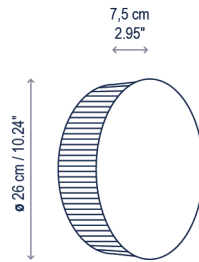

Helios A/01

Diseño / Design:
Gonzalo Milà / 2021

Tipología: Aplique
Typology: Wall Lamp

Ambiente: Interior
Environment: Indoor

Descripción técnica / Technical description:

 Peso Neto: 0,00 kg
Net Weight: 0,00 kg

 1 Caja/Box | 00 x 00 x 00 cm | 0,0000 m³
Peso bruto / Gross Weight: 0,0 kg

Materiales: Aluminio, Hierro, Hilo Algodón
Materials: Aluminum, Iron, Cotton Thread

Opciones Dali/1-10v: consultar
Dali/1-10v options: consult