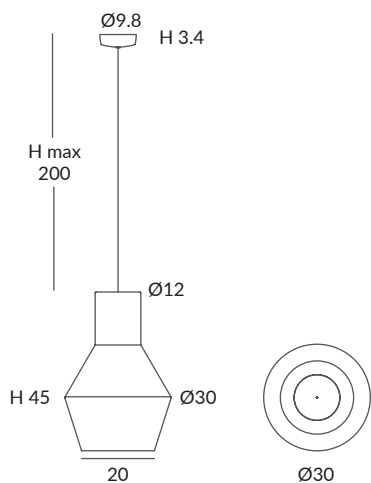

REF. 29840/30
REF. OD29840/30

COLGANTE / SUSPENSION
IP20 (29840/30) o **IP64** (OD29840/30)

MATERIAL
Metal y cuerda / *Metal and cord*

ACABADO / FINISH
Florón: blanco mate, negro mate, cromo o níquel satinado
Canopy: matt white, matt black, chrome or satin nickel
Estructura: negra (excepto para cuerda blanca)
Structure: black (except for white cord)
Cuerda: ver colores estándar
Cord: see standard colors

INSTALACIÓN / INSTALLATION
- E27 LED 1x15W Ø6cm 

REF. 29840/50
REF. OD29840/50

COLGANTE / SUSPENSION
IP20 (29840/50) o **IP64** (OD29840/50)

MATERIAL
Metal y cuerda / *Metal and cord*

ACABADO / FINISH
Florón: blanco mate, negro mate, cromo o níquel satinado
Canopy: matt white, matt black, chrome or satin nickel
Estructura: negra (excepto para cuerda blanca)
Structure: black (except for white cord)
Cuerda: ver colores estándar
Cord: see standard colors

INSTALACIÓN / INSTALLATION
- E27 LED 1x15W Ø6cm 
- E27 LED 1x20W Ø12cm 

© dim Casambi

Bombillas NO incluidas / *Light bulbs NOT included*
Archivos 3D y ficheros fotométricos disponibles / *3D and photometric files available*