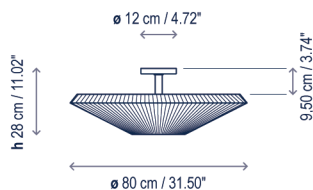

## Descripción técnica / Technical description:

Peso Neto: 2,97 kg  
Net Weight: 2,97 kg

1 Caja/Box | 91 x 92 x 26 cm | 0,2177 m<sup>3</sup>  
Peso bruto / Gross Weight: 6,46 kg

Materiales: Hierro, Acero Inoxidable  
Materials: Iron, Stainless steel