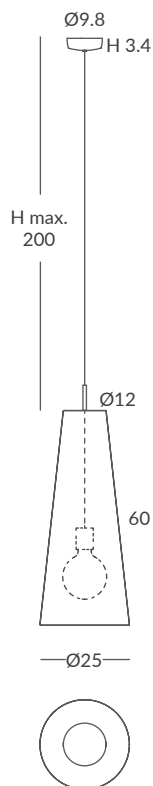

SAVINA colgantes / SAVINA suspensions

REF. REF.
29811/25 OD29811/25

COLGANTE / SUSPENSION
IP20 (29811/25) o **IP64** (OD29811/25)

MATERIAL
Metal y cuerda / *Metal and cord*

ACABADO / FINISH
Florón: blanco mate, negro mate, cromo o níquel satinado
Canopy: matt white, matt black, chrome or satin nickel
Estructura: negra (excepto para cuerda blanca)
Structure: black (except for white cord)
Cuerda: ver colores estándar
Cord: see standard colors

INSTALACIÓN / INSTALLATION

- 1 x E27 LED 15W Ø6cm
- 1 x E27 LED 15W Ø9.5cm

REF. REF.
29811/35 OD29811/35

COLGANTE / SUSPENSION
IP20 (29811/35) o **IP64** (OD29811/35)

MATERIAL
Metal y cuerda / *Metal and cord*

ACABADO / FINISH
Florón: blanco mate, negro mate, cromo o níquel satinado
Canopy: matt white, matt black, chrome or satin nickel
Estructura: negra (excepto para cuerda blanca)
Structure: black (except for white cord)
Cuerda: ver colores estándar
Cord: see standard colors