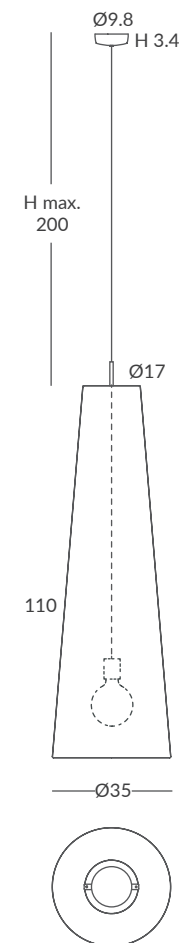

INSTALACIÓN / INSTALLATION

- 1 x E27 LED 15W Ø6cm
- 1 x E27 LED 15W Ø9.5cm

© dim Casambi

Bombillas NO incluidas / *Light bulbs NOT included*
Archivos 3D y ficheros fotométricos disponibles / *3D and photometric files available*