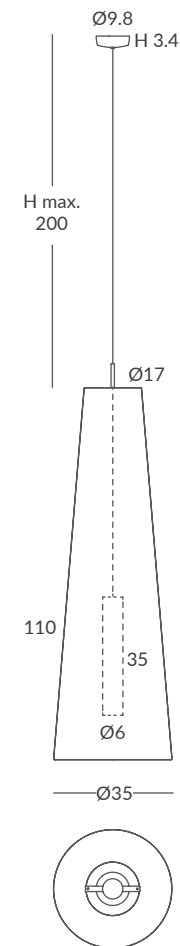

INSTALACIÓN / INSTALLATION

- 1 x GU10 LED 8W Ø5cm

© dim Casambi

Bombillas NO incluidas / Light bulbs NOT included

Archivos 3D y ficheros fotométricos disponibles / 3D and photometric files available