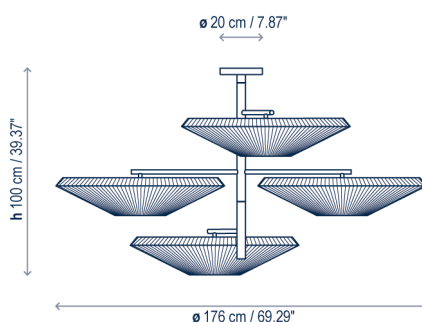

Siam 4L

Diseño / Design:
Joana Bover / 2010

Tipología: Plafón
Typology: Ceiling lamp

Ambiente: Interior
Environment: Indoor

Descripción técnica / Technical description:

 Peso Neto: 16,98 kg
Net Weight: 16,98 kg

 1 Caja/Box | 97 x 106 x 130 cm | 1,3367 m³
Peso bruto / Gross Weight: 26,98 kg

Materiales: Hierro, Acero Inoxidable
Materials: Iron, Stainless steel

Difusor inferior: Metacrilato
Lower diffuser: Methacrylate

Los brazos horizontales se pueden mover y fijar en la posición deseada.
Horizontal arms can be adjusted into the desired position and then locked to prevent movement.

Hilo incandescente pantalla: 960°
Shade GWFI: 960°