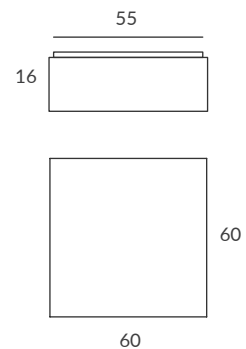

REF.
26000/60

PLAFÓN / CEILING LIGHT
IP20

MATERIAL

Metal, metacrilato y cuerda
Metal, PMMA and cord

ACABADO / FINISH

Difusor: blanco óptico
Diffuser: optic white
Estructura: negra (excepto para cuerda blanca)
Structure: black (except for white cord)
Cuerda: ver colores estándar
Cord: see standard colors