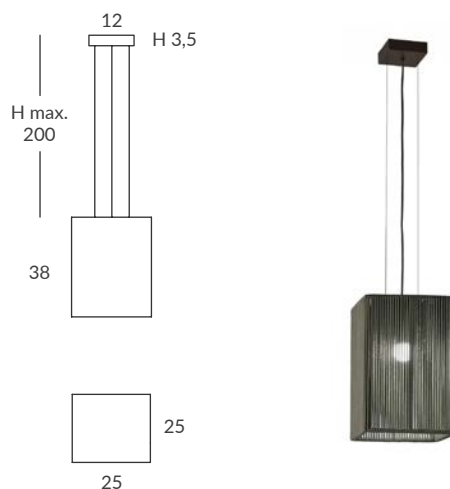

REF.
26800/25

COLGANTE / SUSPENSION
IP20

MATERIAL
Metal y cuerda / *Metal and cord*

ACABADO / FINISH
Florón: negro mate o blanco mate
Canopy: matt black or matt white
Estructura: negra (excepto para cuerda blanca)
Structure: black (except for white cord)
Cuerda: ver colores estándar
Cord: see standard colors

INSTALACIÓN / INSTALLATION
- E27 LED 1x15W Ø6cm