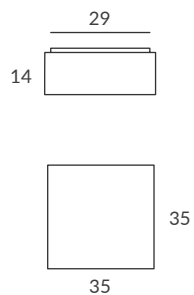

BASS plafones / BASS ceiling lights

REF.
26000/35

PLAFÓN / CEILING LIGHT
IP20

MATERIAL

Metal, metacrilato y cuerda
Metal, PMMA and cord

ACABADO / FINISH

Difusor: blanco óptico
Diffuser: optic white
Estructura: negra (excepto para cuerda blanca)
Structure: black (except for white cord)
Cuerda: ver colores estándar
Cord: see standard colors

INSTALACIÓN / INSTALLATION

- E27 LED 2x15W Ø6cm