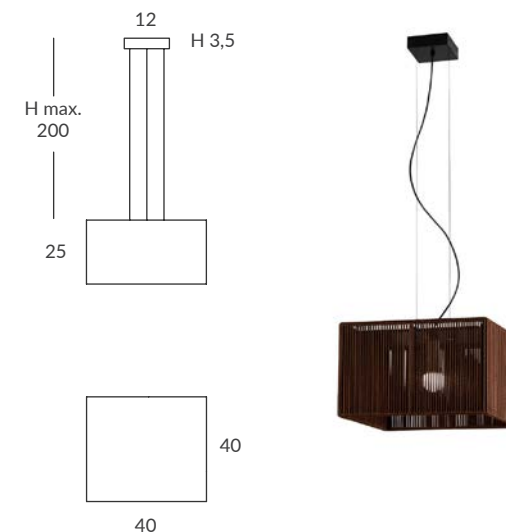

INSTALACIÓN / INSTALLATION
- E27 LED 1x15W Ø6cm

REF.
26800/25

COLGANTE / SUSPENSION
IP20

MATERIAL
Metal y cuerda / *Metal and cord*

ACABADO / FINISH
Florón: negro mate o blanco mate
Canopy: matt black or matt white
Estructura: negra (excepto para cuerda blanca)
Structure: black (except for white cord)
Cuerda: ver colores estándar
Cord: see standard colors

INSTALACIÓN / INSTALLATION
- E27 LED 1x15W Ø6cm

REF.
26800/40

COLGANTE / SUSPENSION
IP20

MATERIAL
Metal y cuerda / *Metal and cord*

ACABADO / FINISH
Florón: negro mate o blanco mate
Canopy: matt black or matt white
Estructura: negra (excepto para cuerda blanca)
Structure: black (except for white cord)
Cuerda: ver colores estándar
Cord: see standard colors

INSTALACIÓN / INSTALLATION
- E27 LED 1x15W Ø6cm
- E27 LED 1x20W Ø12cm

© dim Casambi

Bombillas NO incluidas / *Light bulbs NOT included*
Archivos 3D y ficheros fotométricos disponibles / *3D and photometric files available*