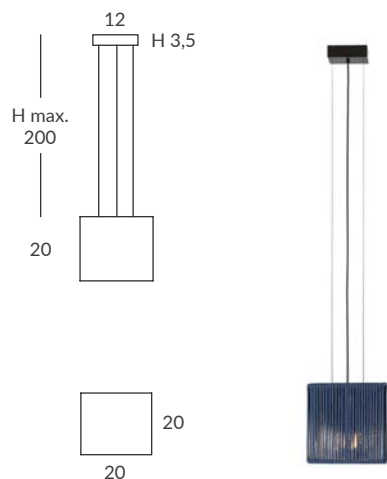

INSTALACIÓN / INSTALLATION

- E27 LED 2x15W Ø6cm 

REF.
26000/60

PLAFÓN / CEILING LIGHT
IP20

MATERIAL

Metal, metacrilato y cuerda
Metal, PMMA and cord

ACABADO / FINISH

Difusor: blanco óptico
Diffuser: optic white
Estructura: negra (excepto para cuerda blanca)
Structure: black (except for white cord)
Cuerda: ver colores estándar
Cord: see standard colors

INSTALACIÓN / INSTALLATION

- E27 LED 4x15W Ø6cm 

© dim Casambi

Bombillas NO incluidas / Light bulbs NOT included
Archivos 3D y ficheros fotométricos disponibles / 3D and photometric files available

BASS colgantes / BASS suspensions

REF.
26800/20

COLGANTE / SUSPENSION
IP20

MATERIAL
Metal y cuerda / *Metal and cord*

ACABADO / FINISH
Florón: negro mate o blanco mate
Canopy: matt black or matt white
Estructura: negra (excepto para cuerda blanca)
Structure: black (except for white cord)
Cuerda: ver colores estándar
Cord: see standard colors

INSTALACIÓN / INSTALLATION
- E27 LED 1x15W Ø6cm

REF.
26800/25

COLGANTE / SUSPENSION
IP20

MATERIAL
Metal y cuerda / *Metal and cord*

ACABADO / FINISH
Florón: negro mate o blanco mate
Canopy: matt black or matt white
Estructura: negra (excepto para cuerda blanca)
Structure: black (except for white cord)
Cuerda: ver colores estándar
Cord: see standard colors