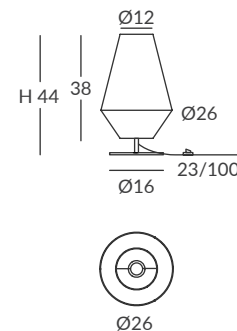

## UKELELE colgantes / UKELELE suspensions

REF. 26860/26  
REF. OD26860/26

**COLGANTE / SUSPENSION**  
IP20 (26860/26) o **IP64** (OD26860/26)

**MATERIAL**  
Metal y cuerda / Metal and cord

**ACABADO / FINISH**  
Florón: blanco mate, negro mate, cromo o níquel satinado  
Canopy: matt white, matt black, chrome or satin nickel  
Estructura: negra (excepto para cuerda blanca)  
Structure: black (except for white cord)  
Cuerda: ver colores estándar  
Cord: see standard colors

**INSTALACIÓN / INSTALLATION**  
- E27 LED 1x15W Ø6cm

REF. 26860/35  
REF. OD26860/35

**COLGANTE / SUSPENSION**  
IP20 (26860/35) o **IP64** (OD26860/35)

**MATERIAL**  
Metal y cuerda / Metal and cord

**ACABADO / FINISH**  
Florón: blanco mate, negro mate, cromo o níquel satinado  
Canopy: matt white, matt black, chrome or satin nickel  
Estructura: negra (excepto para cuerda blanca)  
Structure: black (except for white cord)  
Cuerda: ver colores estándar  
Cord: see standard colors

### INSTALACIÓN / INSTALLATION

- E27 LED 1x15W Ø6cm

- E27 LED 1x20W Ø12cm

© dim Casambi

Bombillas NO incluidas / Light bulbs NOT included  
Archivos 3D y ficheros fotométricos disponibles / 3D and photometric files available

**INSTALACIÓN / INSTALLATION**  
- E27 LED 2x15W Ø6cm   
\*E27 LED 1x15W Ø6cm 

REF. 26061

**SOBREMESA / TABLE LAMP**  
IP20

**MATERIAL**  
Metal y cuerda / *Metal and cord*

**ACABADO / FINISH**  
Estructura pantalla: blanca  
*Lampshade structure: white*  
Estructura base: blanco texturado o negro texturado  
*Base structure: granulated white or granulated black*  
Cuerda: ver colores estándar  
*Cord: see standard colors*