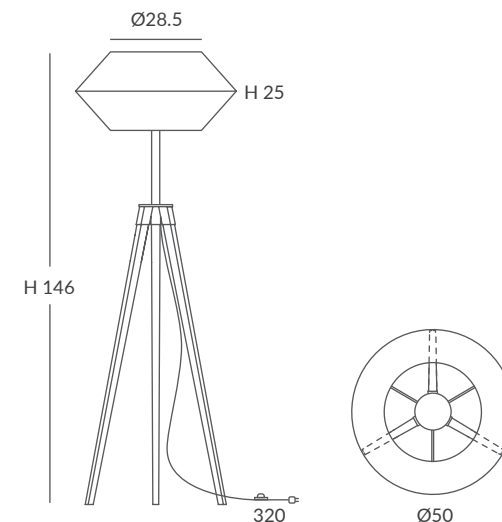

REF.
26066

PIE DE SALÓN / FLOOR LAMP
IP20

MATERIAL

Metal, madera de irocco y cuerda
Metal, irocco wood and cord

ACABADO / FINISH

Estructura pantalla: blanca
Lampshade structure: white

Soporte metal: blanco o negro

Metal bracket: white or black

Pies: madera natural

Legs: natural wood

Cuerda: ver colores estándar

Cord: see standard colors

INSTALACIÓN / INSTALLATION

- E27 LED 1x15W Ø6cm

- E27 LED 1x20W Ø12cm

© dim Casambi

Bombillas NO incluidas / Light bulbs NOT included
Archivos 3D y ficheros fotométricos disponibles / 3D and photometric files available