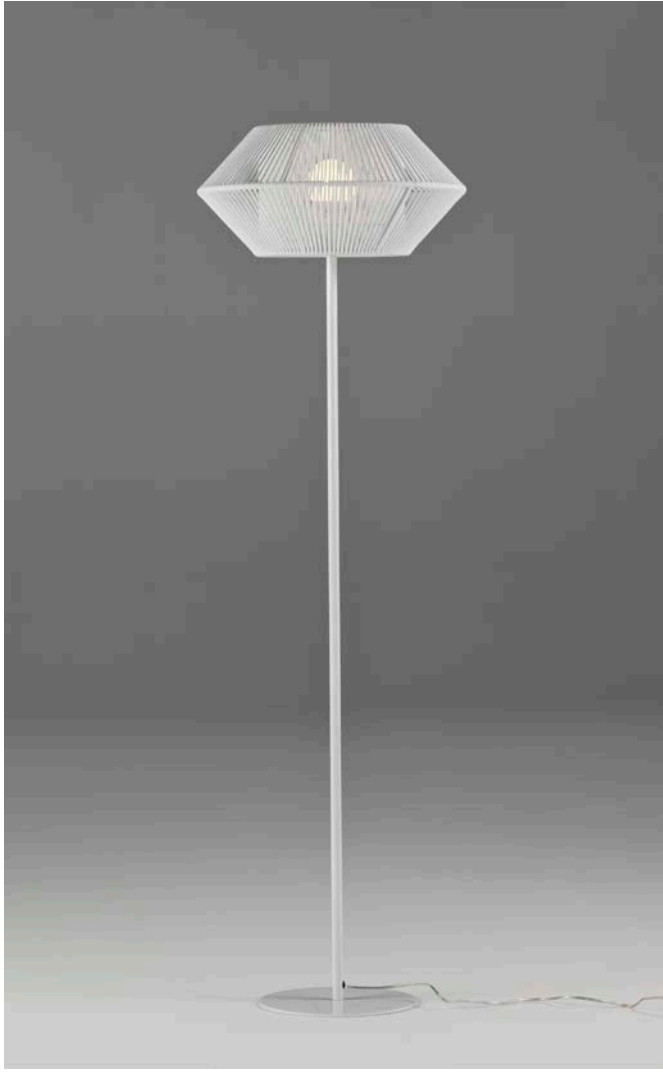

## UKELELE colgantes / UKELELE suspensions

REF. 26860/26  
REF. OD26860/26

**COLGANTE / SUSPENSION**  
IP20 (26860/26) o **IP64** (OD26860/26)

**MATERIAL**  
Metal y cuerda / Metal and cord

**ACABADO / FINISH**  
Florón: blanco mate, negro mate, cromo o níquel satinado  
Canopy: matt white, matt black, chrome or satin nickel  
Estructura: negra (excepto para cuerda blanca)  
Structure: black (except for white cord)  
Cuerda: ver colores estándar  
Cord: see standard colors

REF. 26860/50  
REF. OD26860/50

**COLGANTE / SUSPENSION**  
IP20 (26860/50) o **IP64** (OD26860/50)

**MATERIAL**  
Metal y cuerda / Metal and cord

**ACABADO / FINISH**  
Florón: blanco mate, negro mate, cromo o níquel satinado  
Canopy: matt white, matt black, chrome or satin nickel  
Estructura: negra (excepto para cuerda blanca)  
Structure: black (except for white cord)  
Cuerda: ver colores estándar  
Cord: see standard colors

### INSTALACIÓN / INSTALLATION

- E27 LED 1x15W Ø6cm

- E27 LED 1x20W Ø12cm

© dim Casambi

Bombillas NO incluidas / Light bulbs NOT included  
Archivos 3D y ficheros fotométricos disponibles / 3D and photometric files available

## UKELELE aplique y sobremesa / UKELELE wall and floor lamp

REF. 26960      REF. OD26960\*

**APLIQUE / WALL LAMP**  
IP20 (26960) o **IP64** (OD26960)

**MATERIAL**  
Metal y cuerda / *Metal and cord*

**ACABADO / FINISH**  
Estructura: Blanco  
*Structure: White*  
Cuerda: ver colores estándar  
*Cord: see standard colors*