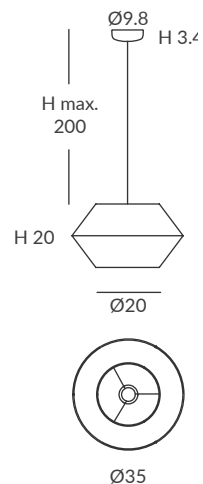

## UKELELE colgantes / UKELELE suspensions

REF. 26860/26  
REF. OD26860/26

**COLGANTE / SUSPENSION**  
IP20 (26860/26) o **IP64** (OD26860/26)

**MATERIAL**  
Metal y cuerda / Metal and cord

**ACABADO / FINISH**  
Florón: blanco mate, negro mate, cromo o níquel satinado  
Canopy: matt white, matt black, chrome or satin nickel  
Estructura: negra (excepto para cuerda blanca)  
Structure: black (except for white cord)  
Cuerda: ver colores estándar  
Cord: see standard colors

**INSTALACIÓN / INSTALLATION**  
- E27 LED 1x15W Ø6cm

REF. 26860/35  
REF. OD26860/35

**COLGANTE / SUSPENSION**  
IP20 (26860/35) o **IP64** (OD26860/35)

**MATERIAL**  
Metal y cuerda / Metal and cord

**ACABADO / FINISH**  
Florón: blanco mate, negro mate, cromo o níquel satinado  
Canopy: matt white, matt black, chrome or satin nickel  
Estructura: negra (excepto para cuerda blanca)  
Structure: black (except for white cord)  
Cuerda: ver colores estándar  
Cord: see standard colors