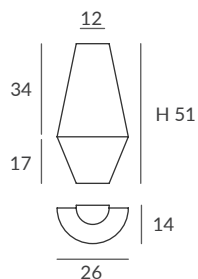

UKELELE aplique y sobremesa / UKELELE wall and floor lamp

REF. 26960   REF. OD26960*

APLIQUE / WALL LAMP
IP20 (26960) o **IP64** (OD26960)

MATERIAL
Metal y cuerda / *Metal and cord*

ACABADO / FINISH
Estructura: Blanco
Structure: White
Cuerda: ver colores estándar
Cord: see standard colors

INSTALACIÓN / INSTALLATION
- E27 LED 2x15W Ø6cm
*E27 LED 1x15W Ø6cm