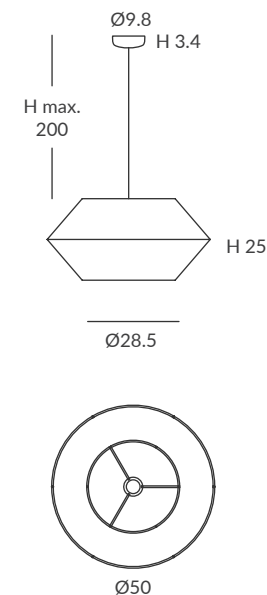

## UKELELE colgantes / UKELELE suspensions

REF. 26860/26  
REF. OD26860/26

**COLGANTE / SUSPENSION**  
IP20 (26860/26) o **IP64** (OD26860/26)

**MATERIAL**  
Metal y cuerda / Metal and cord

**ACABADO / FINISH**  
Florón: blanco mate, negro mate, cromo o níquel satinado  
Canopy: matt white, matt black, chrome or satin nickel  
Estructura: negra (excepto para cuerda blanca)  
Structure: black (except for white cord)  
Cuerda: ver colores estándar  
Cord: see standard colors

**INSTALACIÓN / INSTALLATION**  
- E27 LED 1x15W Ø6cm

REF. 26860/35  
REF. OD26860/35

**COLGANTE / SUSPENSION**  
IP20 (26860/35) o **IP64** (OD26860/35)

**MATERIAL**  
Metal y cuerda / Metal and cord

**ACABADO / FINISH**  
Florón: blanco mate, negro mate, cromo o níquel satinado  
Canopy: matt white, matt black, chrome or satin nickel  
Estructura: negra (excepto para cuerda blanca)  
Structure: black (except for white cord)  
Cuerda: ver colores estándar  
Cord: see standard colors

**INSTALACIÓN / INSTALLATION**  
- E27 LED 1x15W Ø6cm

© dim Casambi

Bombillas NO incluidas / Light bulbs NOT included  
Archivos 3D y ficheros fotométricos disponibles / 3D and photometric files available