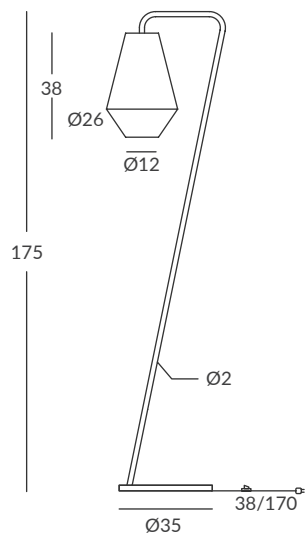

UKELELE pies de salón / UKELELE floor lamps

REF.
26060

PIE DE SALÓN / FLOOR LAMP
IP20

MATERIAL

Metal y cuerda / Metal and cord

ACABADO / FINISH

Estructura pantalla: blanca
Lampshade structure: white

Estructura pie: blanco texturado o negro texturado

Leg structure: granulated white or granulated black

Cuerda: ver colores estándar

Cord: see standard colors

INSTALACIÓN / INSTALLATION

- E27 LED 1x15W Ø6cm