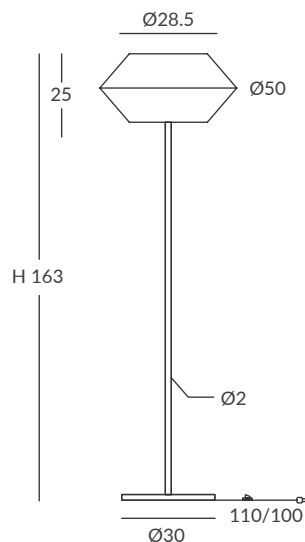

REF.
26062

PIE DE SALÓN / FLOOR LAMP
IP20

MATERIAL

Metal y cuerda / Metal and cord

ACABADO / FINISH

Estructura pantalla: blanca
Lampshade structure: white

Estructura pie: blanco texturado o negro texturado

Leg structure: granulated white or granulated black

Cuerda: ver colores estándar

Cord: see standard colors

INSTALACIÓN / INSTALLATION

- E27 LED 1x15W Ø6cm

- E27 LED 1x20W Ø12cm