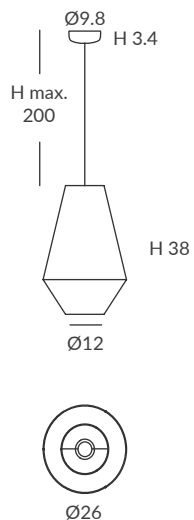

## UKELELE colgantes / UKELELE suspensions

REF. 26860/26  
REF. OD26860/26

**COLGANTE / SUSPENSION**  
IP20 (26860/26) o **IP64** (OD26860/26)

**MATERIAL**  
Metal y cuerda / Metal and cord

**ACABADO / FINISH**  
Florón: blanco mate, negro mate, cromo o níquel satinado  
Canopy: matt white, matt black, chrome or satin nickel  
Estructura: negra (excepto para cuerda blanca)  
Structure: black (except for white cord)  
Cuerda: ver colores estándar  
Cord: see standard colors

**INSTALACIÓN / INSTALLATION**  
- E27 LED 1x15W Ø6cm

REF. 26860/35  
REF. OD26860/35

**COLGANTE / SUSPENSION**  
IP20 (26860/35) o **IP64** (OD26860/35)

**MATERIAL**  
Metal y cuerda / Metal and cord

**ACABADO / FINISH**  
Florón: blanco mate, negro mate, cromo o níquel satinado  
Canopy: matt white, matt black, chrome or satin nickel  
Estructura: negra (excepto para cuerda blanca)  
Structure: black (except for white cord)  
Cuerda: ver colores estándar  
Cord: see standard colors