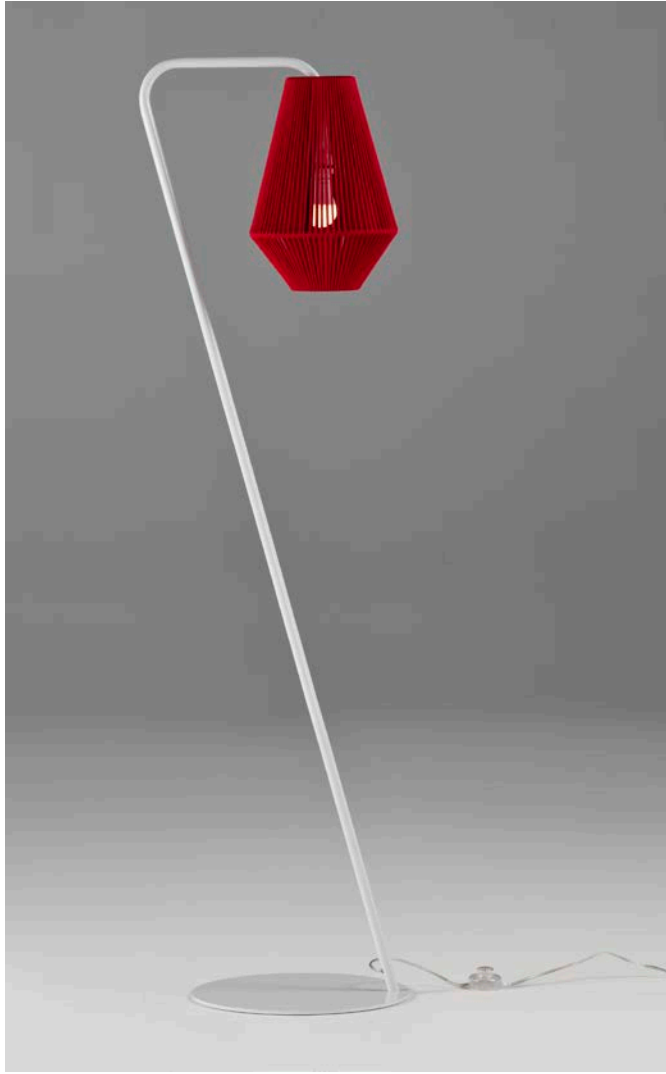

## UKELELE colgantes / UKELELE suspensions

REF. 26860/26  
REF. OD26860/26

**COLGANTE / SUSPENSION**  
IP20 (26860/26) o **IP64** (OD26860/26)

**MATERIAL**  
Metal y cuerda / Metal and cord

**ACABADO / FINISH**  
Florón: blanco mate, negro mate, cromo o níquel satinado  
Canopy: matt white, matt black, chrome or satin nickel  
Estructura: negra (excepto para cuerda blanca)  
Structure: black (except for white cord)  
Cuerda: ver colores estándar  
Cord: see standard colors

REF. 26860/50  
REF. OD26860/50

**COLGANTE / SUSPENSION**  
IP20 (26860/50) o **IP64** (OD26860/50)

**MATERIAL**  
Metal y cuerda / Metal and cord

**ACABADO / FINISH**  
Florón: blanco mate, negro mate, cromo o níquel satinado  
Canopy: matt white, matt black, chrome or satin nickel  
Estructura: negra (excepto para cuerda blanca)  
Structure: black (except for white cord)  
Cuerda: ver colores estándar  
Cord: see standard colors

### INSTALACIÓN / INSTALLATION

- E27 LED 1x15W Ø6cm

- E27 LED 1x20W Ø12cm

© dim Casambi

Bombillas NO incluidas / Light bulbs NOT included  
Archivos 3D y ficheros fotométricos disponibles / 3D and photometric files available

## UKELELE aplique y sobremesa / UKELELE wall and floor lamp

REF. 26960      REF. OD26960\*

**APLIQUE / WALL LAMP**  
IP20 (26960) o **IP64** (OD26960)

**MATERIAL**  
Metal y cuerda / *Metal and cord*

**ACABADO / FINISH**  
Estructura: Blanco  
*Structure: White*  
Cuerda: ver colores estándar  
*Cord: see standard colors*