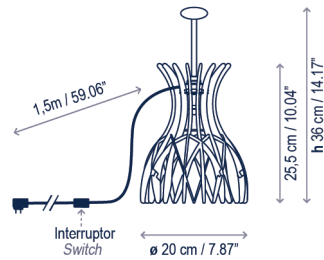

Domita M/36

Diseño / Design:

Benedetta Tagliabue | Joana Bover / 2019

Tipología: Mesa

Typology: Table lamp

Ambiente: Interior

Environment: Indoor

Descripción técnica / Technical description:

 Peso Neto: 0,46 kg
Net Weight: 0,46 kg

 1 Caja/Box | 28 x 28 x 46 cm | 0,036 m³
Peso bruto / Gross Weight: 1,33 kg

Materiales: Hierro, Aluminio, Madera
acabado haya.

Materials: Iron, Aluminum, Wood finished
beech.

Descripción lámpara / Lamps description:

  100-240V
50/60Hz | IP-20 |  1 x 6 W LED GU5.3

Ref

Acabados / Finishing

Ean13

25802316114

Marrón - Madera Natural
Brown - Natural Wood

8435493724195