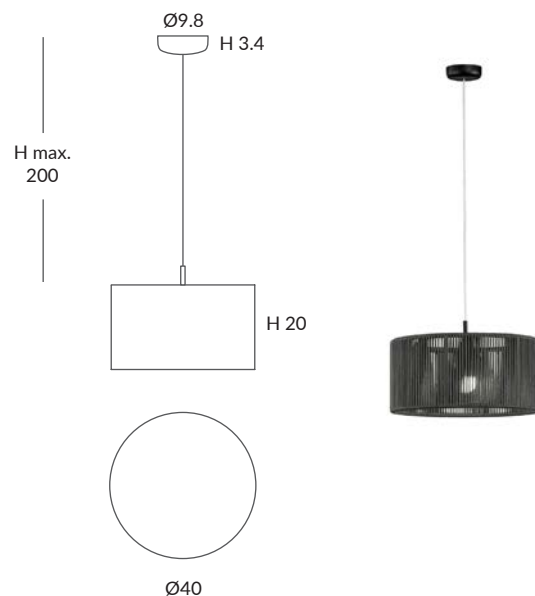

SENIA colgantes / SENIA suspensions

REF. 27800/30
REF. OD27800/30

COLGANTE / SUSPENSION
IP20 (27800/30) o **IP64** (OD27800/30)

MATERIAL
Metal y cuerda / *Metal and cord*

ACABADO / FINISH
Florón: blanco mate, negro mate, cromo o níquel satinado
Canopy: matt white, matt black, chrome or satin nickel
Estructura: negra (excepto para cuerda blanca)
Structure: black (except for white cord)
Cuerda: ver colores estándar
Cord: see standard colors

INSTALACIÓN / INSTALLATION

- 1 x E27 LED 15W Ø6cm
- 1 x E27 LED 20W Ø12cm

REF. 27800/40
REF. OD27800/40

COLGANTE / SUSPENSION
IP20 (27800/40) o **IP64** (OD27800/40)

MATERIAL
Metal y cuerda / *Metal and cord*

REF. 27800/50
REF. OD27800/50

COLGANTE / SUSPENSION
IP20 (27800/50) o **IP64** (OD27800/50)

MATERIAL
Metal y cuerda / *Metal and cord*

ACABADO / FINISH
Florón: blanco mate, negro mate, cromo o níquel satinado
Canopy: matt white, matt black, chrome or satin nickel
Estructura: negra (excepto para cuerda blanca)
Structure: black (except for white cord)
Cuerda: ver colores estándar
Cord: see standard colors