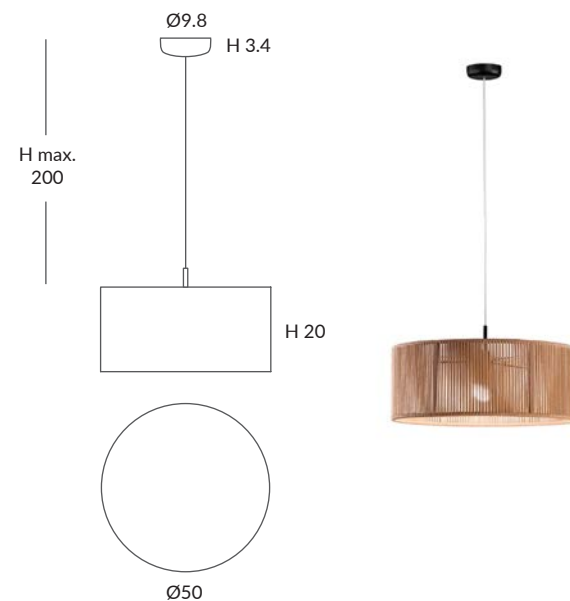

SENIA colgantes / SENIA suspensions

REF. 27800/30
REF. OD27800/30

COLGANTE / SUSPENSION
IP20 (27800/30) o **IP64** (OD27800/30)

MATERIAL
Metal y cuerda / *Metal and cord*

ACABADO / FINISH
Florón: blanco mate, negro mate, cromo o níquel satinado
Canopy: matt white, matt black, chrome or satin nickel
Estructura: negra (excepto para cuerda blanca)
Structure: black (except for white cord)
Cuerda: ver colores estándar
Cord: see standard colors

INSTALACIÓN / INSTALLATION

- 1 x E27 LED 15W Ø6cm
- 1 x E27 LED 20W Ø12cm

dim Casambi

Bombillas NO incluidas / *Light bulbs NOT included*

Archivos 3D y ficheros fotométricos disponibles / *3D and photometric files available*

REF. 27800/50
REF. OD27800/50

COLGANTE / SUSPENSION
IP20 (27800/50) o **IP64** (OD27800/50)

MATERIAL
Metal y cuerda / *Metal and cord*

ACABADO / FINISH
Florón: blanco mate, negro mate, cromo o níquel satinado
Canopy: matt white, matt black, chrome or satin nickel
Estructura: negra (excepto para cuerda blanca)
Structure: black (except for white cord)
Cuerda: ver colores estándar
Cord: see standard colors

INSTALACIÓN / INSTALLATION

- 1 x E27 LED 15W Ø6cm
- 1 x E27 LED 20W Ø12cm

SENIA semitecho / SENIA semiflush ceiling light

REF. 27800/95

REF. 27800/95M

REF. 27800/95L

REF.
27800/95 27800/95M 27800/95L

SEMITECHO / SEMI FLUSH CEILING LIGHT
IP20