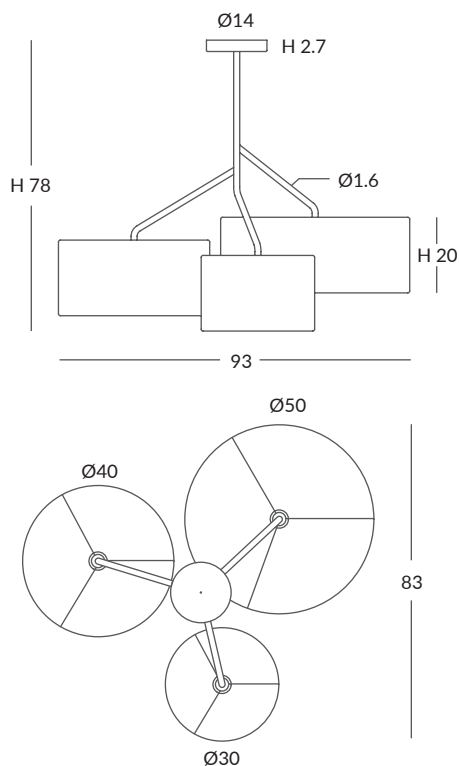

INSTALACIÓN / INSTALLATION

- 1 x E27 LED 15W Ø6cm
- 1 x E27 LED 20W Ø12cm

dim Casambi

Bombillas NO incluidas / *Light bulbs NOT included*

Archivos 3D y ficheros fotométricos disponibles / *3D and photometric files available*

REF. 27800/50
REF. OD27800/50

COLGANTE / SUSPENSION
IP20 (27800/50) o **IP64** (OD27800/50)

MATERIAL
Metal y cuerda / *Metal and cord*

ACABADO / FINISH
Florón: blanco mate, negro mate, cromo o níquel satinado
Canopy: matt white, matt black, chrome or satin nickel
Estructura: negra (excepto para cuerda blanca)
Structure: black (except for white cord)
Cuerda: ver colores estándar
Cord: see standard colors

INSTALACIÓN / INSTALLATION

- 1 x E27 LED 15W Ø6cm
- 1 x E27 LED 20W Ø12cm

SENIA semitecho / SENIA semiflush ceiling light

REF. 27800/95

REF. 27800/95M

REF. 27800/95L

REF.
27800/95 27800/95M 27800/95L

SEMITECHO / SEMI FLUSH CEILING LIGHT
IP20

MATERIAL
Metal y cuerda / Metal & cord

ACABADO / FINISH
Estructura: blanco o negro mate
Structure: white or matt black
Cuerda ver carta de colores
Cord (see cord color chart)

INSTALACIÓN / INSTALLATION
- 3 x E27 LED 15W Ø6cm 