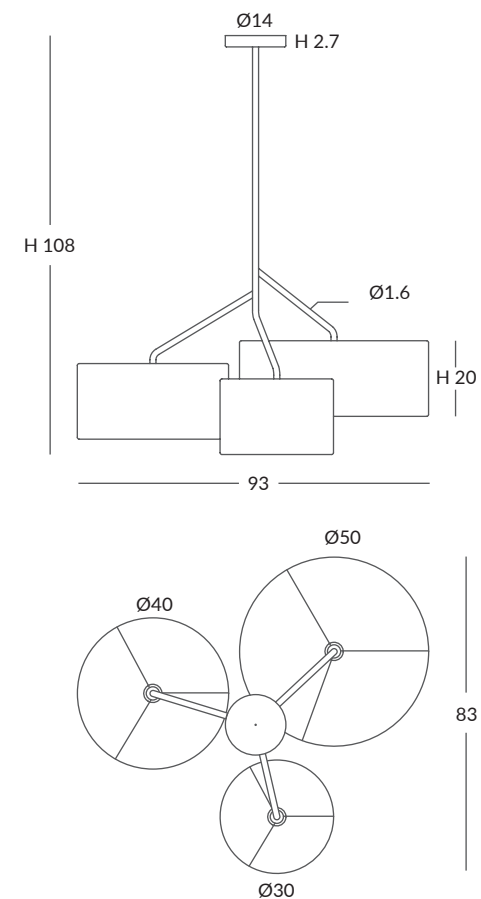

INSTALACIÓN / INSTALLATION

- 1 x E27 LED 15W Ø6cm
- 1 x E27 LED 20W Ø12cm

dim Casambi

Bombillas NO incluidas / *Light bulbs NOT included*

Archivos 3D y ficheros fotométricos disponibles / *3D and photometric files available*

REF. 27800/50
REF. OD27800/50

COLGANTE / SUSPENSION
IP20 (27800/50) o **IP64** (OD27800/50)

MATERIAL
Metal y cuerda / *Metal and cord*

ACABADO / FINISH
Florón: blanco mate, negro mate, cromo o níquel satinado
Canopy: matt white, matt black, chrome or satin nickel
Estructura: negra (excepto para cuerda blanca)
Structure: black (except for white cord)
Cuerda: ver colores estándar
Cord: see standard colors

INSTALACIÓN / INSTALLATION

- 1 x E27 LED 15W Ø6cm
- 1 x E27 LED 20W Ø12cm

SENIA semitecho / SENIA semiflush ceiling light

REF. 27800/95

REF. 27800/95M

REF. 27800/95L

REF.
27800/95 27800/95M 27800/95L

SEMITECHO / SEMI FLUSH CEILING LIGHT
IP20

MATERIAL
Metal y cuerda / Metal & cord

ACABADO / FINISH
Estructura: blanco o negro mate
Structure: white or matt black
Cuerda ver carta de colores
Cord (see cord color chart)

INSTALACIÓN / INSTALLATION
- 3 x E27 LED 15W Ø6cm 