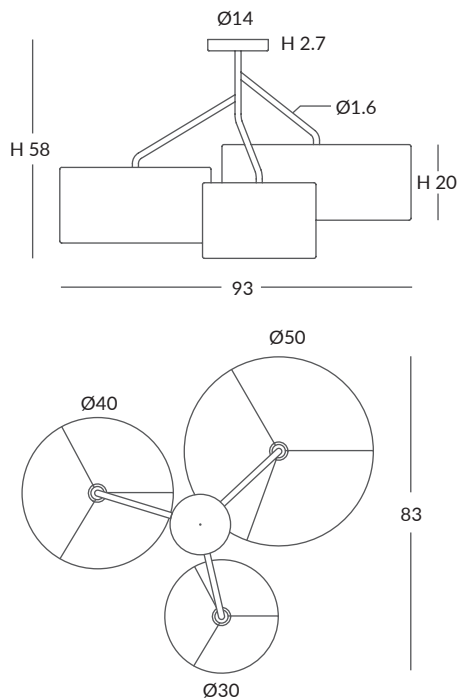

INSTALACIÓN / INSTALLATION

- 1 x E27 LED 15W Ø6cm
- 1 x E27 LED 20W Ø12cm

REF. 27800/40
REF. OD27800/40

COLGANTE / SUSPENSION
IP20 (27800/40) o **IP64** (OD27800/40)

MATERIAL
Metal y cuerda / *Metal and cord*

INSTALACIÓN / INSTALLATION

- 1 x E27 LED 15W Ø6cm
- 1 x E27 LED 20W Ø12cm

dim Casambi

Bombillas NO incluidas / *Light bulbs NOT included*

Archivos 3D y ficheros fotométricos disponibles / *3D and photometric files available*

REF. 27800/50
REF. OD27800/50

COLGANTE / SUSPENSION
IP20 (27800/50) o **IP64** (OD27800/50)

MATERIAL
Metal y cuerda / *Metal and cord*

ACABADO / FINISH
Florón: blanco mate, negro mate, cromo o níquel satinado
Canopy: matt white, matt black, chrome or satin nickel
Estructura: negra (excepto para cuerda blanca)
Structure: black (except for white cord)
Cuerda: ver colores estándar
Cord: see standard colors

INSTALACIÓN / INSTALLATION

- 1 x E27 LED 15W Ø6cm
- 1 x E27 LED 20W Ø12cm

SENIA semitecho / SENIA semiflush ceiling light

REF. 27800/95

REF. 27800/95M

REF. 27800/95L

REF.
27800/95 27800/95M 27800/95L

SEMITECHO / SEMI FLUSH CEILING LIGHT
IP20