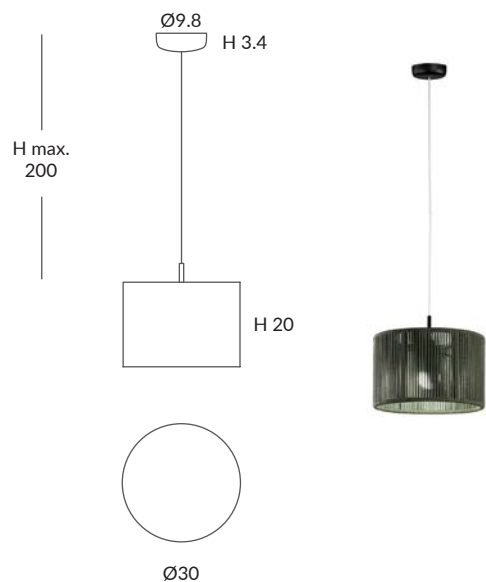

SENIA colgantes / SENIA suspensions

REF. 27800/30
REF. OD27800/30

COLGANTE / SUSPENSION
IP20 (27800/30) o **IP64** (OD27800/30)

MATERIAL
Metal y cuerda / *Metal and cord*

ACABADO / FINISH
Florón: blanco mate, negro mate, cromo o níquel satinado
Canopy: matt white, matt black, chrome or satin nickel
Estructura: negra (excepto para cuerda blanca)
Structure: black (except for white cord)
Cuerda: ver colores estándar
Cord: see standard colors

REF. 27800/50
REF. OD27800/50

COLGANTE / SUSPENSION
IP20 (27800/50) o **IP64** (OD27800/50)

MATERIAL
Metal y cuerda / *Metal and cord*

ACABADO / FINISH
Florón: blanco mate, negro mate, cromo o níquel satinado
Canopy: matt white, matt black, chrome or satin nickel
Estructura: negra (excepto para cuerda blanca)
Structure: black (except for white cord)
Cuerda: ver colores estándar
Cord: see standard colors

INSTALACIÓN / INSTALLATION

- 1 x E27 LED 15W Ø6cm
- 1 x E27 LED 20W Ø12cm

SENIA semitecho / SENIA semiflush ceiling light

REF. 27800/95

REF. 27800/95M

REF. 27800/95L

REF.
27800/95 27800/95M 27800/95L

SEMITECHO / SEMI FLUSH CEILING LIGHT
IP20